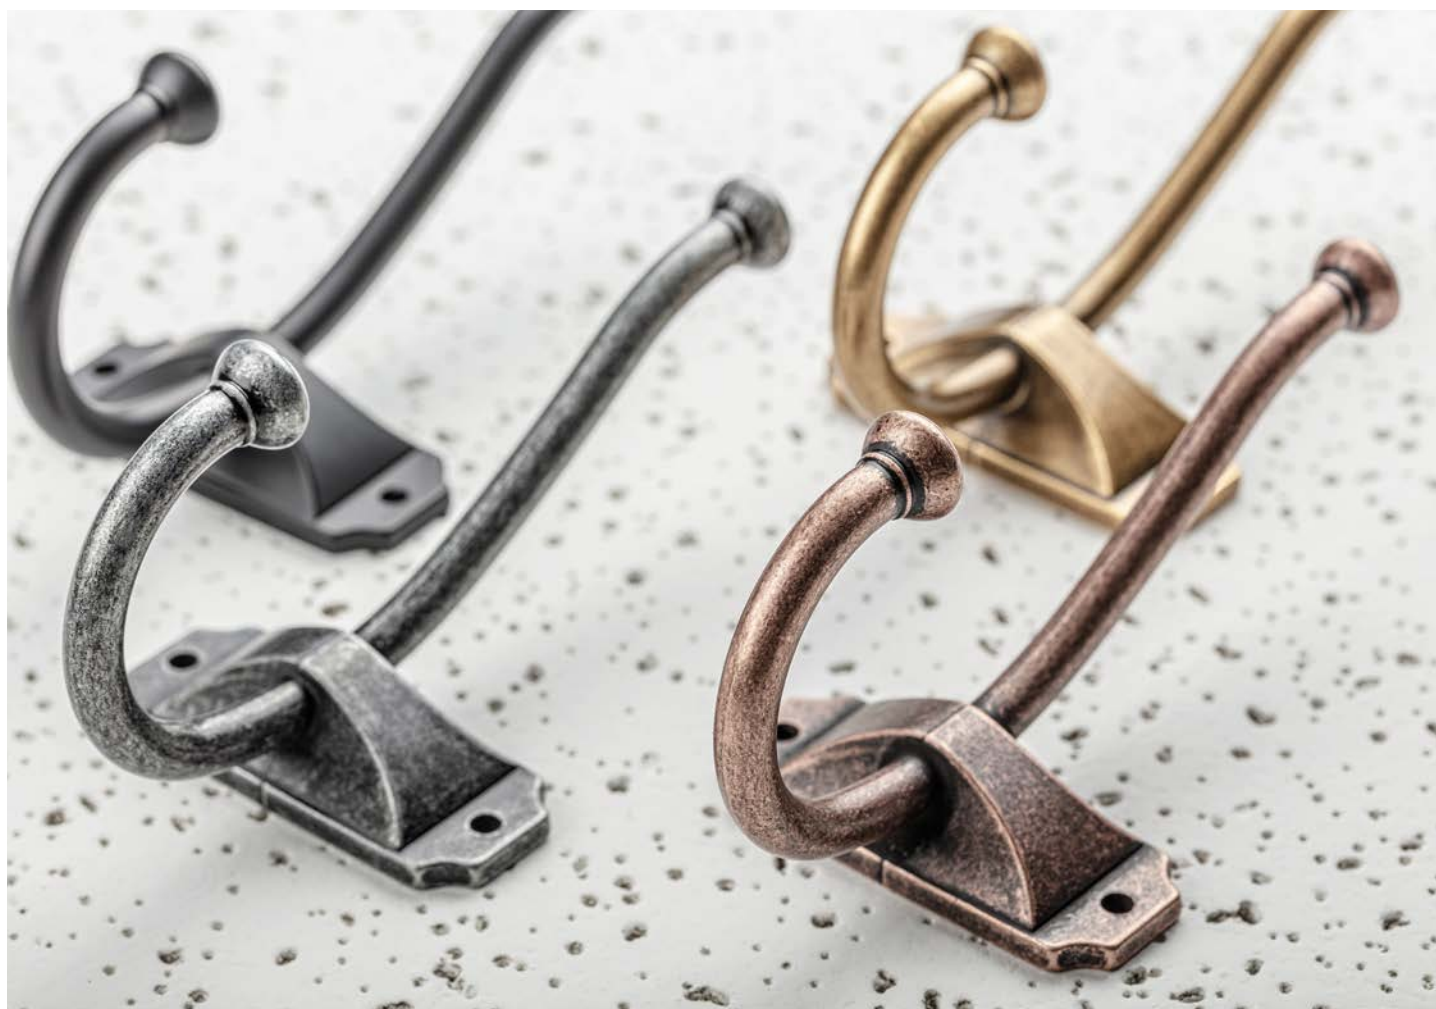

antyczne srebro	antyczny mosiądz	antyczna miedź	czarny mat	ZnAl
WZ-CRAFT-04	WZ-CRAFT-07	WZ-CRAFT-15	WZ-CRAFT-20M