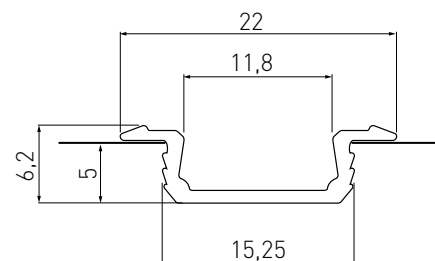

Zestaw GLAX wpuszczany

dostępność od października

zestaw: profil wpuszczany + osłonka mleczna + 2 zaślepki

PA-ZGLAXOMZ-00	2 m	10 mm	srebrny	aluminium

Zestaw GLAX nakładany mini

dostępność od października

zestaw: profil mini nakładany + osłonka mleczna + 2 zaślepki