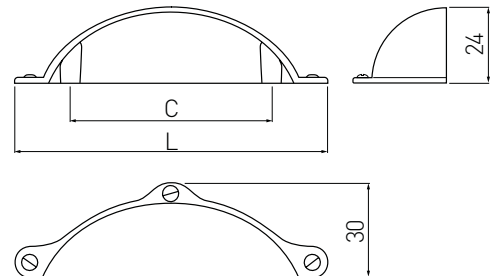

▶ Efektowne wykończenie mebla

▶ Nowe kolory: miedź i złoto szczotkowane