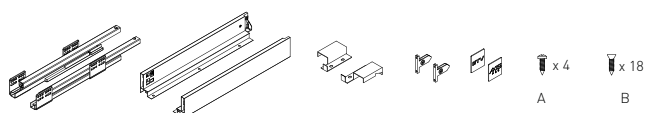

- ▶ Pełny wysuw
- ▶ Mechanizm cichego domytku
- ▶ Dopuszczalne obciążenie - 40 kg
- ▶ Ultracienki płaszcz boczny o szerokości 14 mm

NL (mm)	Antracyt	Biały
450	PB-AXISPRO-KPL69-450-60	PB-AXISPRO-KPL69-450-10
500	PB-AXISPRO-KPL69-500-60	PB-AXISPRO-KPL69-500-10