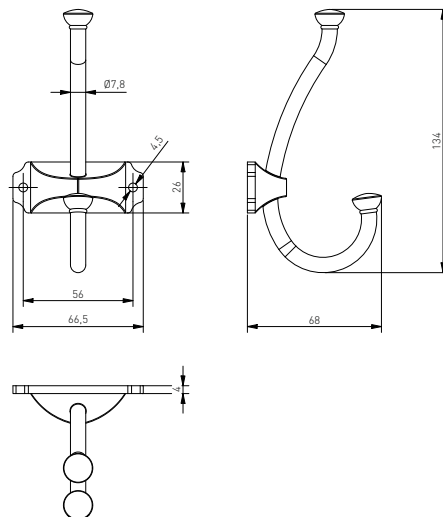

Idealny do loftowych wnętrz

Dostępne kolory: antyczne srebro, antyczny mosiądz, antyczna miedź, czarny mat