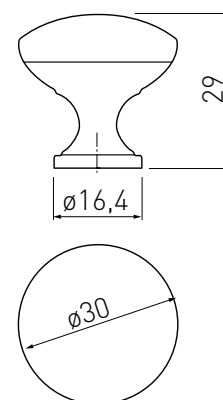

Uniwersalny design

Nowe kolory: miedź i złoty mosiądz