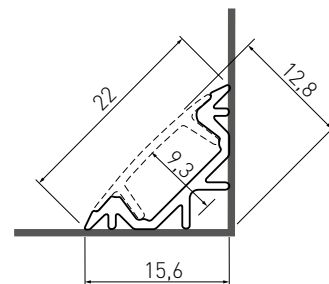

zestaw: profil kątowy + osłonka mleczna + 2 zaślepki

	 m	 mm		
PA-ZGLAXKTOMZ-00	2 m	10 mm	srebrny	aluminium