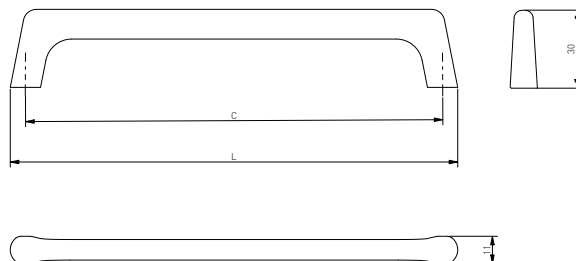

Dostępne kolory: chrom, stal szczotkowana, złoto szczotkowane, czarny mat

 C mm		 L mm			
		chrom	stal szczotkowana	złoty szczotkowany	czarny mat
128	139	UZ-OCTAVIO-128-01	UZ-OCTAVIO-128-06	UZ-OCTAVIO-128-18	UZ-OCTAVIO-128-20M
160	171	UZ-OCTAVIO-160-01	UZ-OCTAVIO-160-06	UZ-OCTAVIO-160-18	UZ-OCTAVIO-160-20M
192	203	UZ-OCTAVIO-192-01	UZ-OCTAVIO-192-06	UZ-OCTAVIO-192-18	UZ-OCTAVIO-192-20M