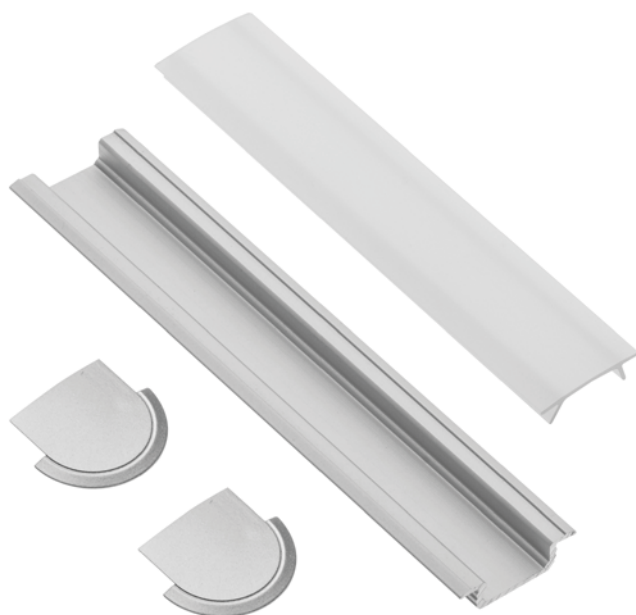

Zestaw GLAX wpuszczany

dostępność od października

zestaw: profil wpuszczany + osłonka mleczna + 2 zaślepki

PA-ZGLAXOMZ-00	2 m	10 mm	srebrny	aluminium

Zestaw GLAX nakładany mini

dostępność od października

zestaw: profil mini nakładany + osłonka mleczna + 2 zaślepki