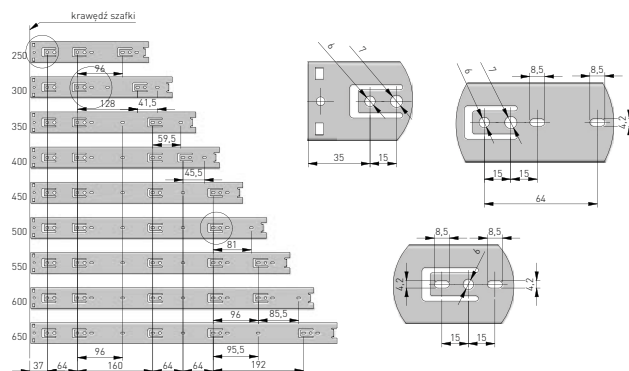

- Łożyska 3- kulowe
- Duży udźwig - 50 kg
- Wysoka jakość materiałów