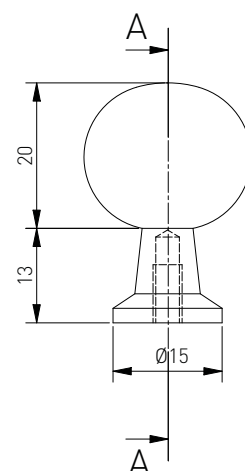

➤ Dodaje meblom elegancji

➤ Nowe kolory: czarny mat i złoto szczotkowane