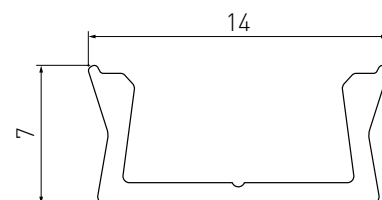

Zestaw GLAX wpuszczany

dostępność od października

zestaw: profil wpuszczany + osłonka mleczna + 2 zaślepki

PA-ZGLAXOMZ-00	2 m	10 mm	srebrny	aluminium

Zestaw GLAX nakładany mini

dostępność od października

zestaw: profil mini nakładany + osłonka mleczna + 2 zaślepki