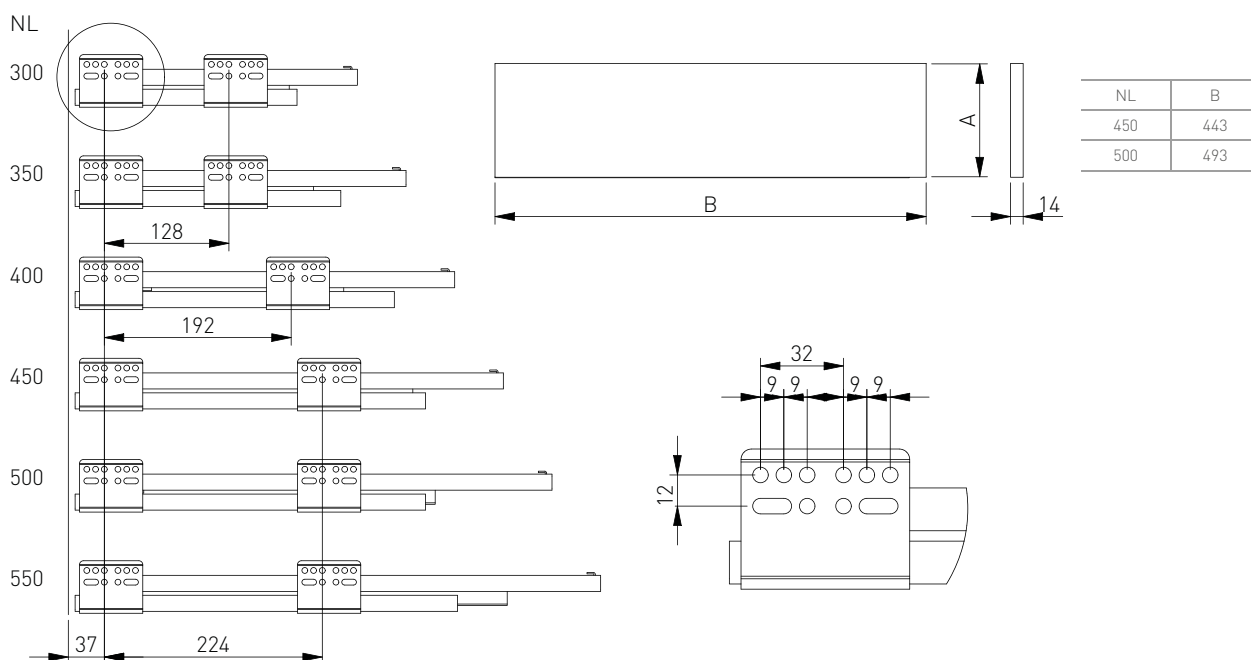

- ▶ Pełny wysuw
- ▶ Mechanizm cichego domytku
- ▶ Dopuszczalne obciążenie - 40 kg
- ▶ Ultracienki płaszcz boczny o szerokości 14 mm

NL (mm)	Antracyt	Biały
450	PB-AXISPRO-KPL69-450-60	PB-AXISPRO-KPL69-450-10
500	PB-AXISPRO-KPL69-500-60	PB-AXISPRO-KPL69-500-10