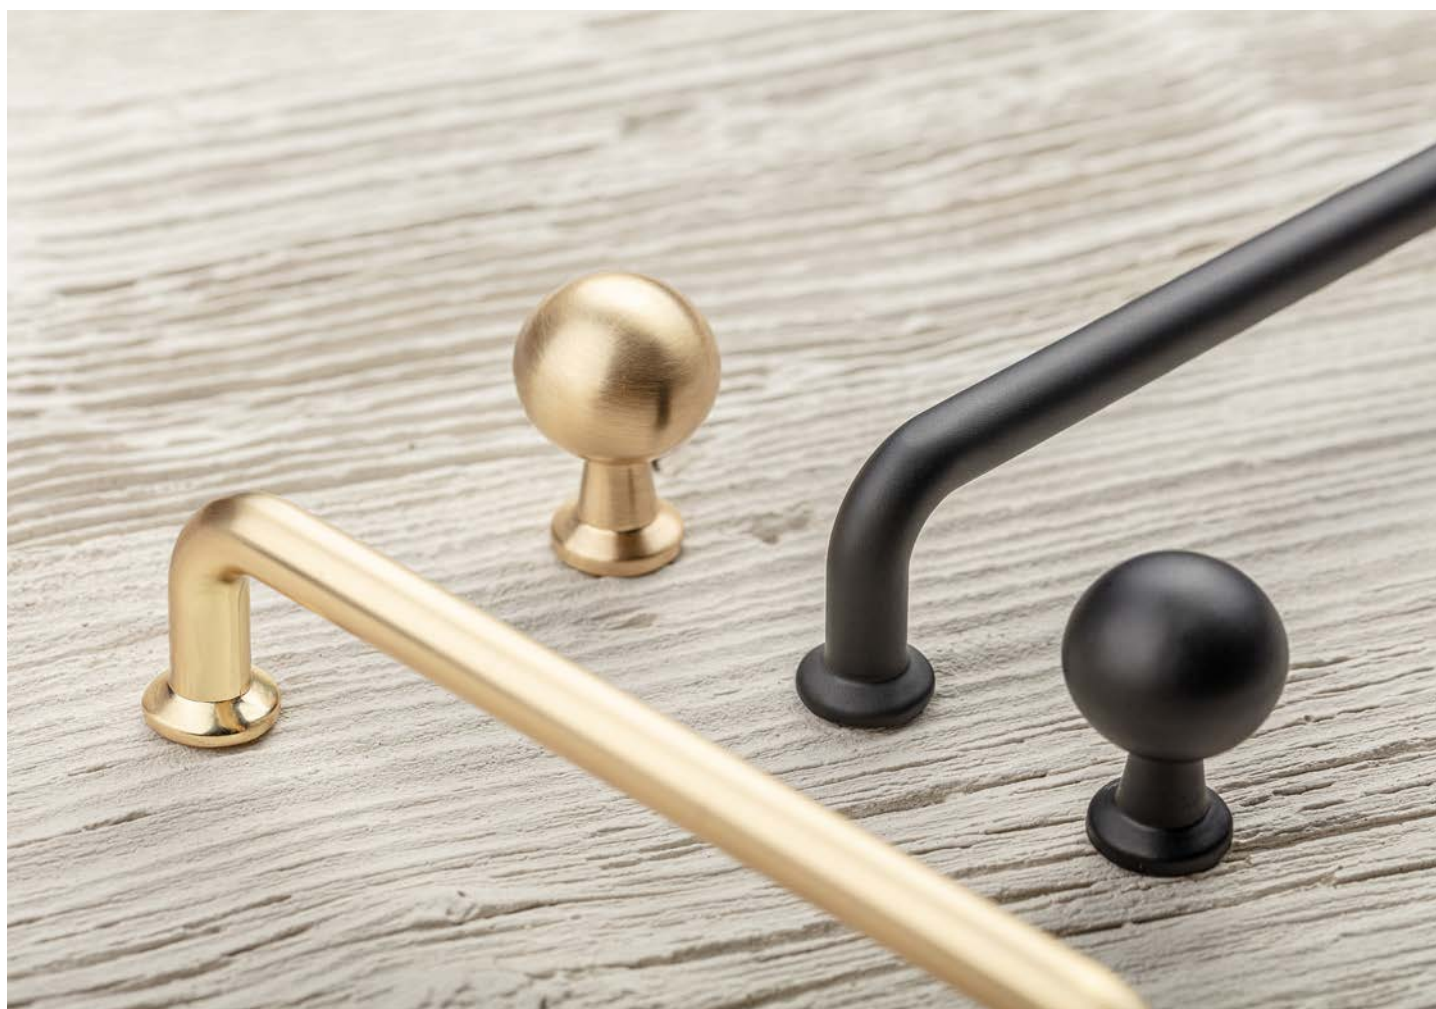

➤ Nowe kolory: czarny mat i złoto szczotkowane

	czarny matt	złoto szczotkowane	
gałka	GZ-NORD-1-20M	GZ-NORD-1-18	ZnAl
uchwyt	UZ-NORD-128-20M	UZ-NORD-128-18	
	UZ-NORD-192-20M	UZ-NORD-192-18	

Minimalistyczny design