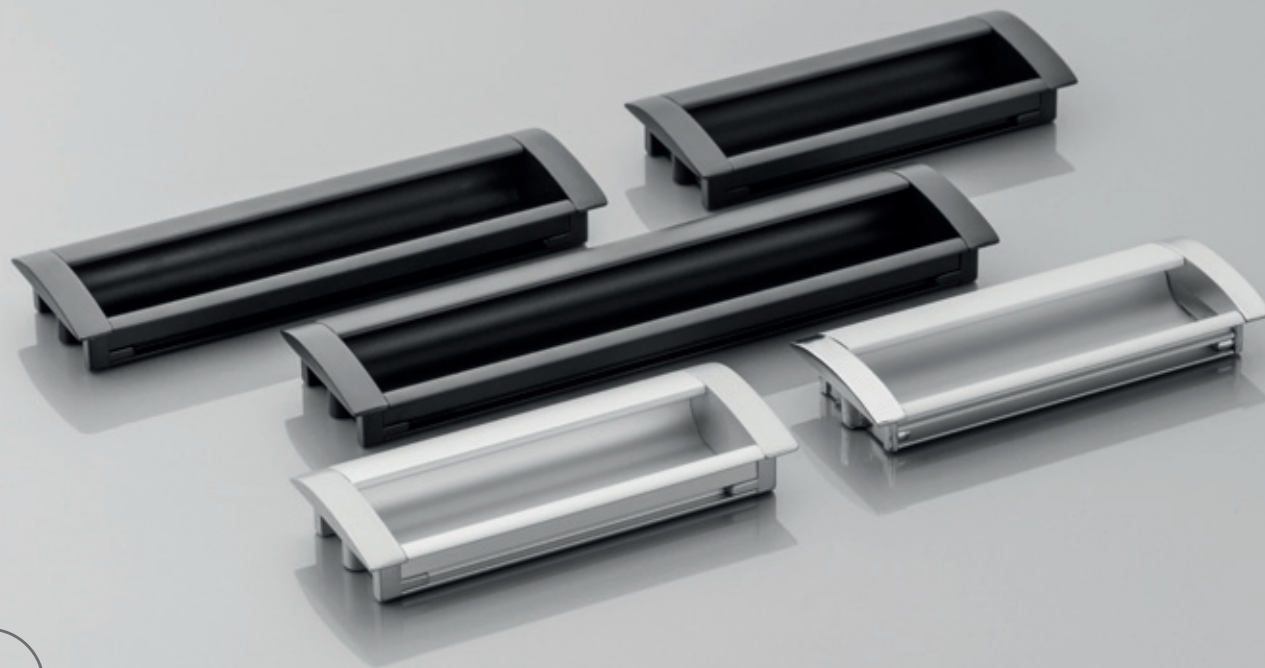

WPUSZCZANE
RECESSED
ВРЕЗНЫЕ

UA — 326

C	L	aluminium / chrom aluminium / chrome алюминий / хром	aluminium aluminium алюминий	czarny mat black matt чёрный матовый
96	124	UA-01-326096-V1	UA-00-326096-05	UA-00-326096-20M
128	155	UA-01-326128-V1	UA-00-326128-05	UA-00-326128-20M
160	186	UA-01-326160	UA-00-326160	UA-01-326160-20M