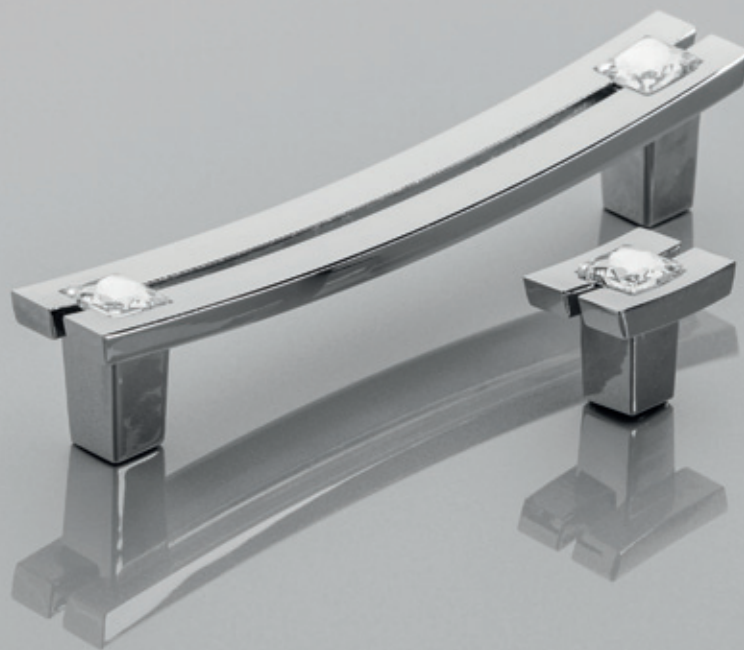

UZ-71C

C	L	chrom chrome хром
96	118	UZ-71C096-01
gałka knob ручка		GZ-71C024-01