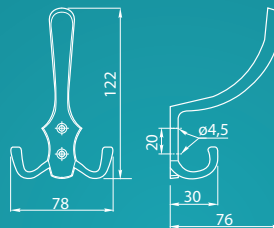

chrom chrome хром	satyna satin сатин	mosiądz brass латунь	antyczny mosiądz antique brass античная латунь	aluminium aluminium алюминий	antyczne srebro antique silver античное серебро	czarny black чёрный
WZ-A0-K24-01	WZ-A0-K24-02	WZ-A0-K24-03	WZ-A0-K24-04	WZ-A0-K24-05	WZ-A0-K24-07	WZ-A0-K24-20