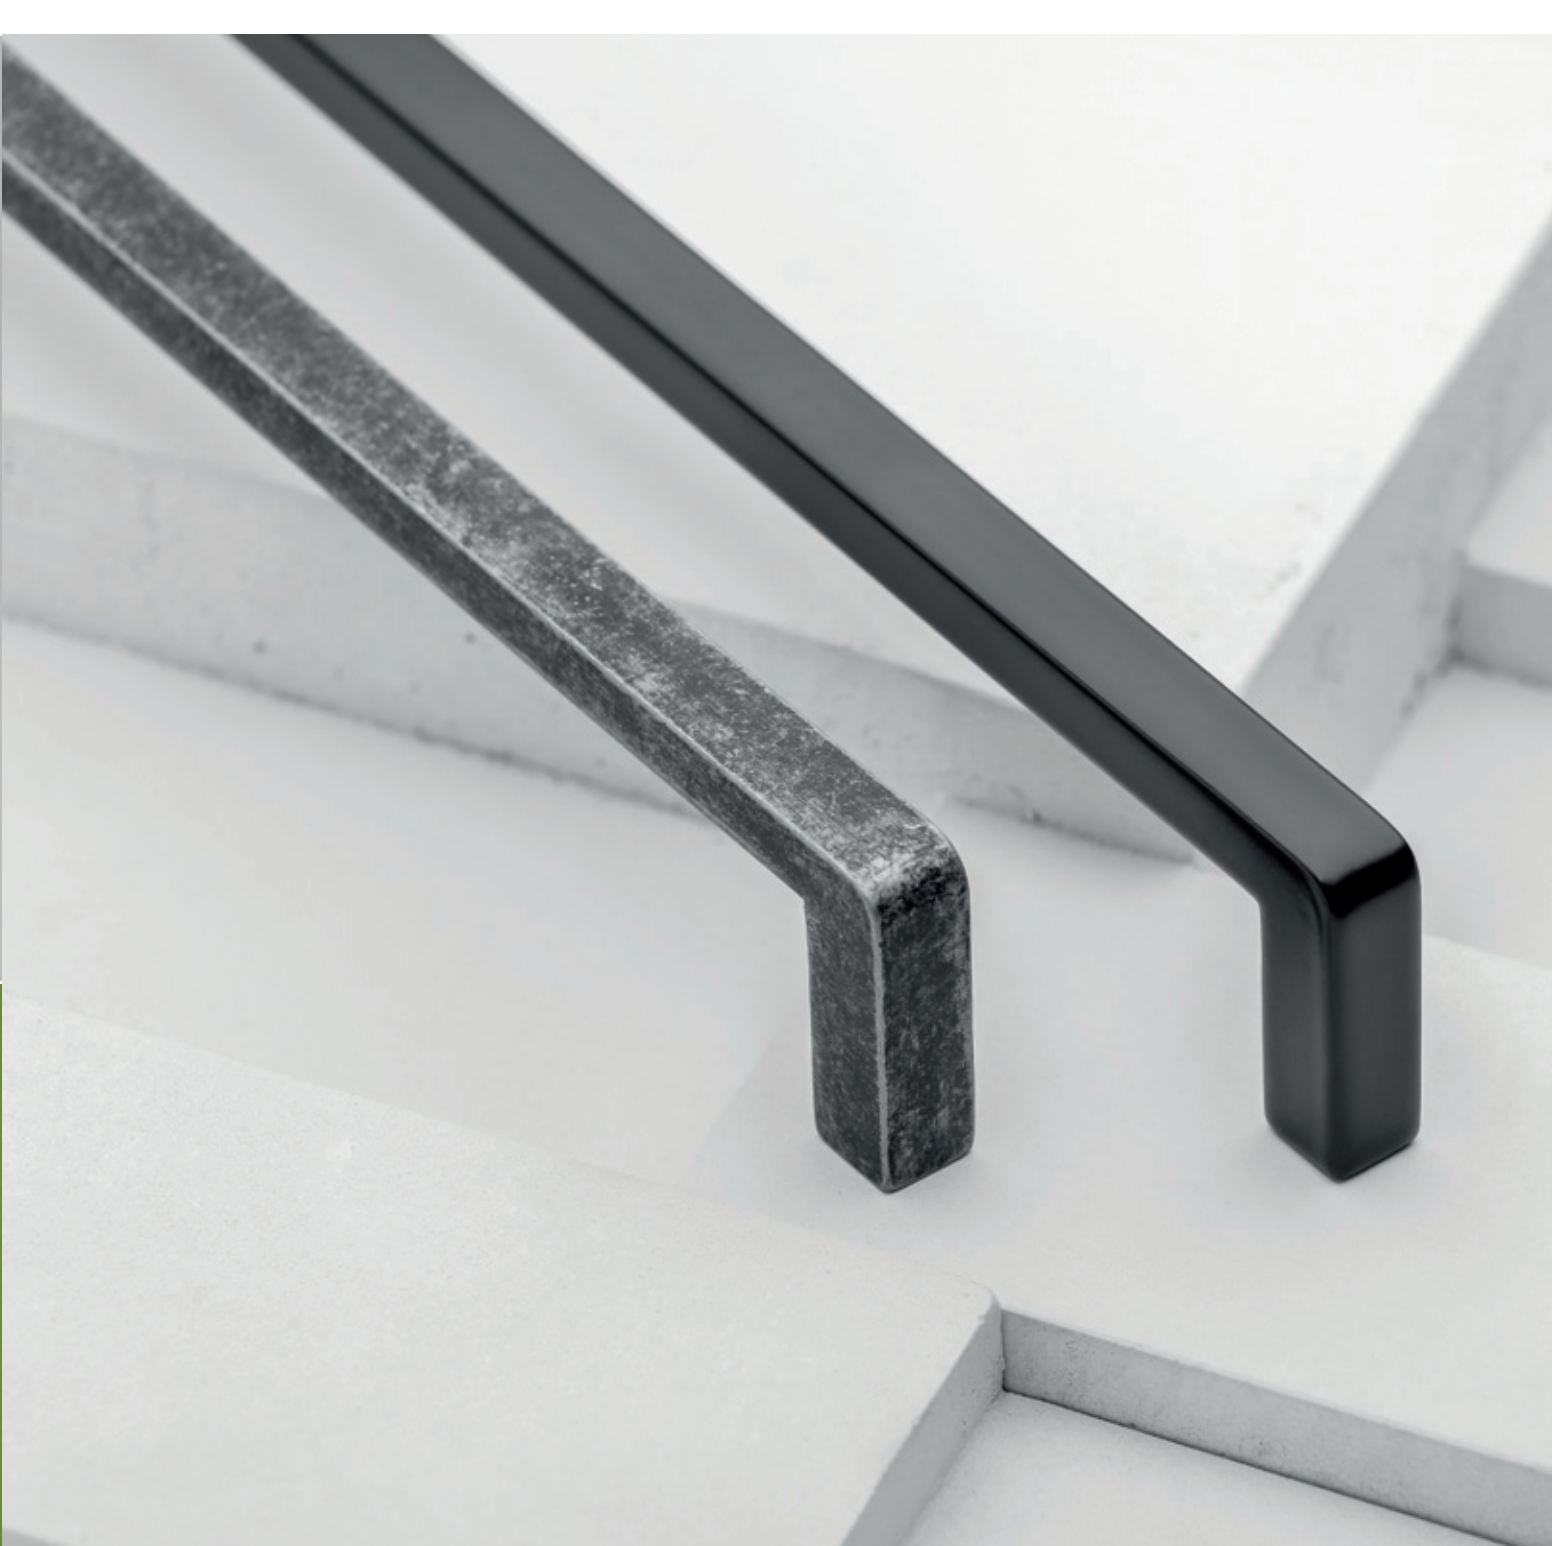

C	L	chrom chrome хром	stal szcziotkowana brushed steel шлифованная сталь
160	172	UZ-G2-160-01	UZ-G2-160-06
224	236	UZ-G2-224-01	UZ-G2-224-06

NOWOCZESNE
MODERN
МОДЕРН

BAGIO

C	L	chrom chrome хром	antyczny mosiądz antique brass античная латунь	aluminium aluminium алюминий	stal szczotkowana brushed steel шлифованная сталь	antyczne srebro antique silver античное серебро	tytan szczotkowany brushed titanium шлифованный титан	czarny mat black matt чёрный матовый
128	136	UZ-BAGIO-128-01	UZ-BAGIO-128-04	UZ-BAGIO-128-05	UZ-BAGIO-128-06	UZ-BAGIO-128-07	UZ-BAGIO-128-11	UZ-BAGIO-128-20M
160	168	UZ-BAGIO-160-01	UZ-BAGIO-160-04	UZ-BAGIO-160-05	UZ-BAGIO-160-06	UZ-BAGIO-160-07	UZ-BAGIO-160-11	UZ-BAGIO-160-20M
192	200	UZ-BAGIO-192-01	UZ-BAGIO-192-04	UZ-BAGIO-192-05	UZ-BAGIO-192-06	UZ-BAGIO-192-07	UZ-BAGIO-192-11	UZ-BAGIO-192-20M
320	328	UZ-BAGIO-320-01	UZ-BAGIO-320-04	UZ-BAGIO-320-05	UZ-BAGIO-320-06	UZ-BAGIO-320-07	UZ-BAGIO-320-11	UZ-BAGIO-320-20M