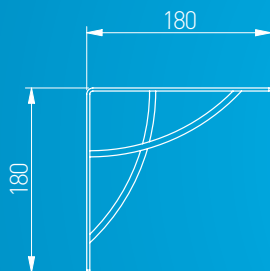

NEO

czarny
black
чёрный

PP-NEO-20M