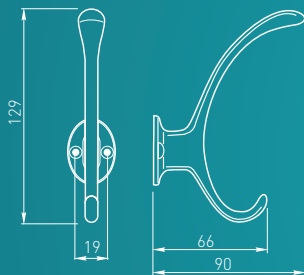

KLASYCZNY
CLASSIC
КЛАССИКА

D 892

satyna	aluminium
satin	aluminium
сатин	алюминий
WZ-D-892-02	WZ-D-892-05