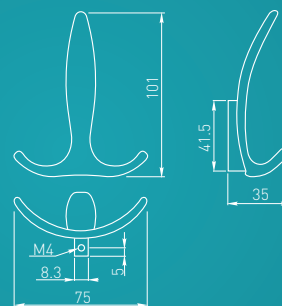

WZ-MALAG-C0-05

WZ-MALAG-C0-20

Love you

KLASYCZNY
CLASSIC
КЛАССИКА

E 18

chrom chrome хром	satyna satin сатин	aluminium aluminium алюминий	stal szczotkowana brushed steel шлифованная сталь	czarny mat black matt чёрный матовый
WZ-E-018-01	WZ-E-018-02	WZ-E-018-05	WZ-E-018-06	WZ-E-018-20M