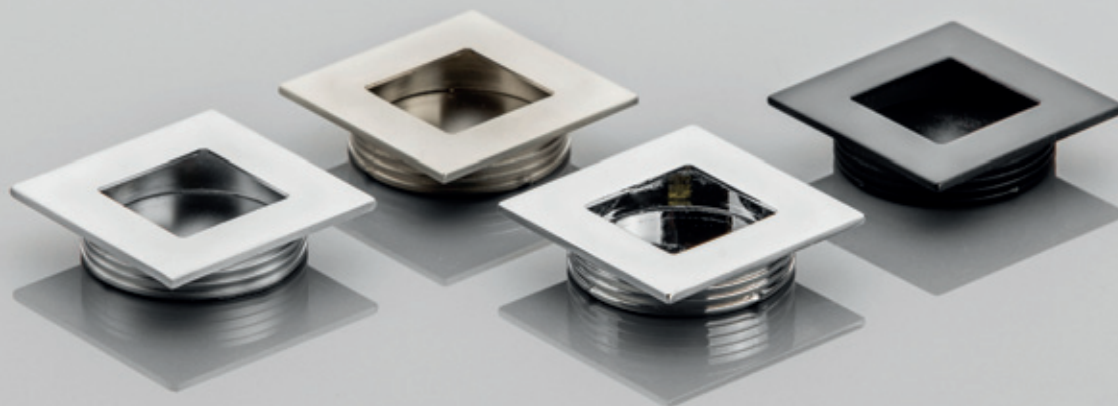

WPUSZCZANE
RECESSED
ВРЕЗНЫЕ