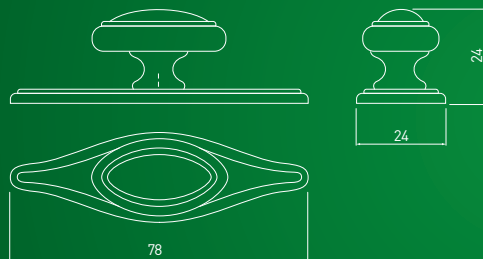

GZ-1148

antyczny mosiądz
antique brass
античная латунь

gałka
knob
ручка

GZ-WP1148-04

GZ — 1152

antyczny mosiądz
antique brass
античная латунь

gałka
knob
ручка

GZ-WP1152-04*