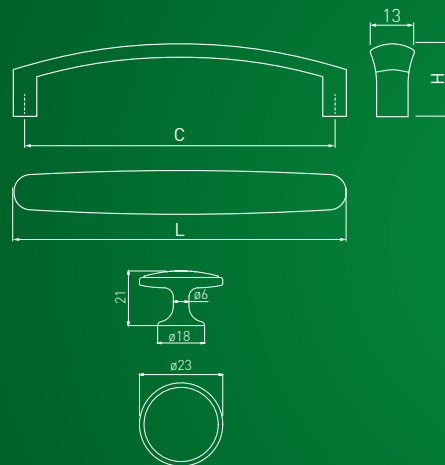

C	L	H	S	antyczne srebro antique silver античное серебро
96	127	22,5	23	UZ-PALER-96-07
128	159	23	25	UZ-PALER-128-07
gatka knob ручка				GZ-PALER-1-07

OLBIA

C	L	H	antyczny mosiądz antique brass античная латунь
96	103	34	UZ-OLBIA-96-04
128	136	49	UZ-OLBIA-128-04
gatka кноп ручка			GZ-OLBIA-1-04