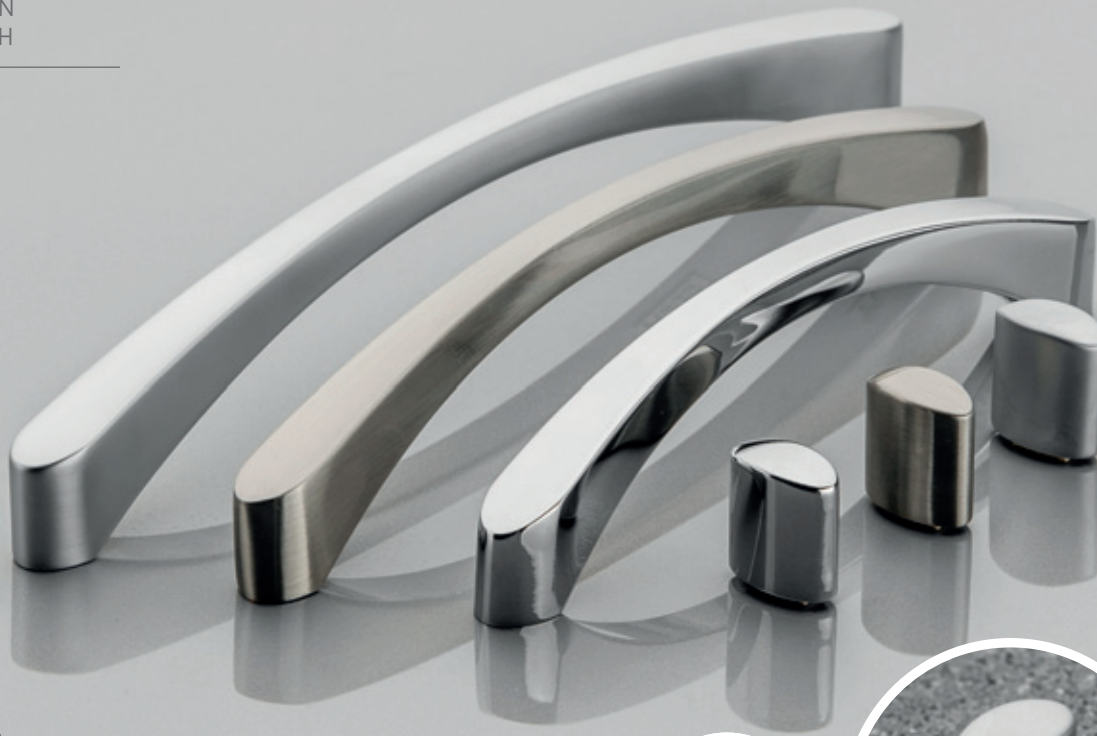

NOWOCZESNE
MODERN
МОДЕРН