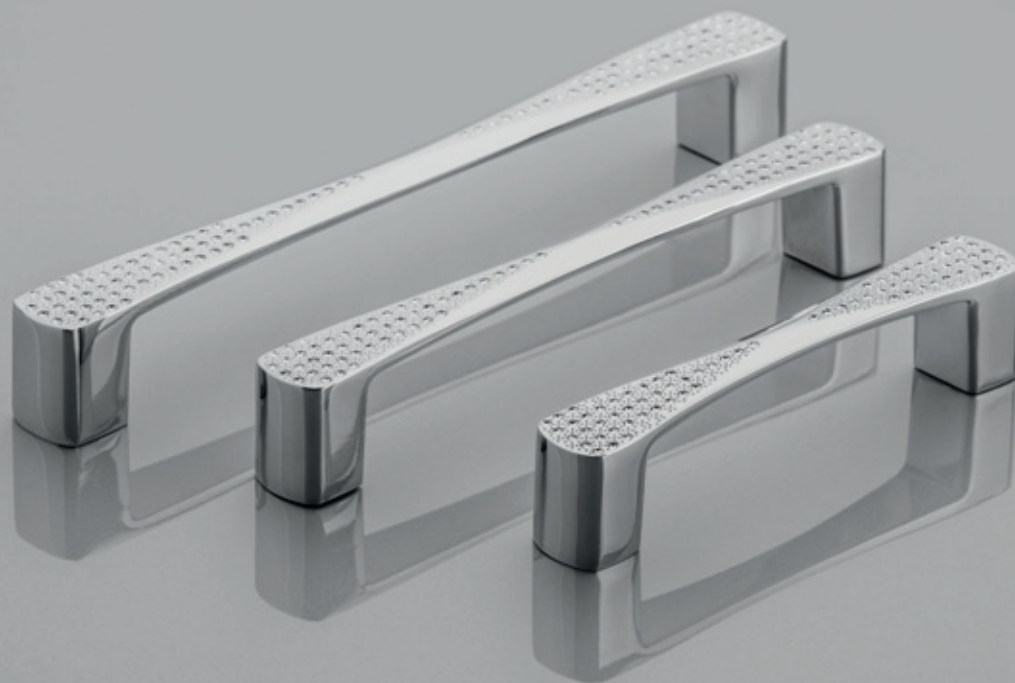

GLAMOUR

COMO

C	L	chrom chrome хром
96	104	UZ-COM0096-01
128	135	UZ-COM0128-01
160	170	UZ-COM0160-01