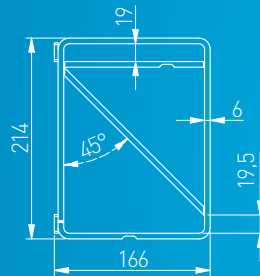

czarny
black
чёрный

PP-NEO-20M

BAR

czarny
black
чёрный

PP-BAR-20M

ROD

czarny
black
чёрный

PP-ROD-20M