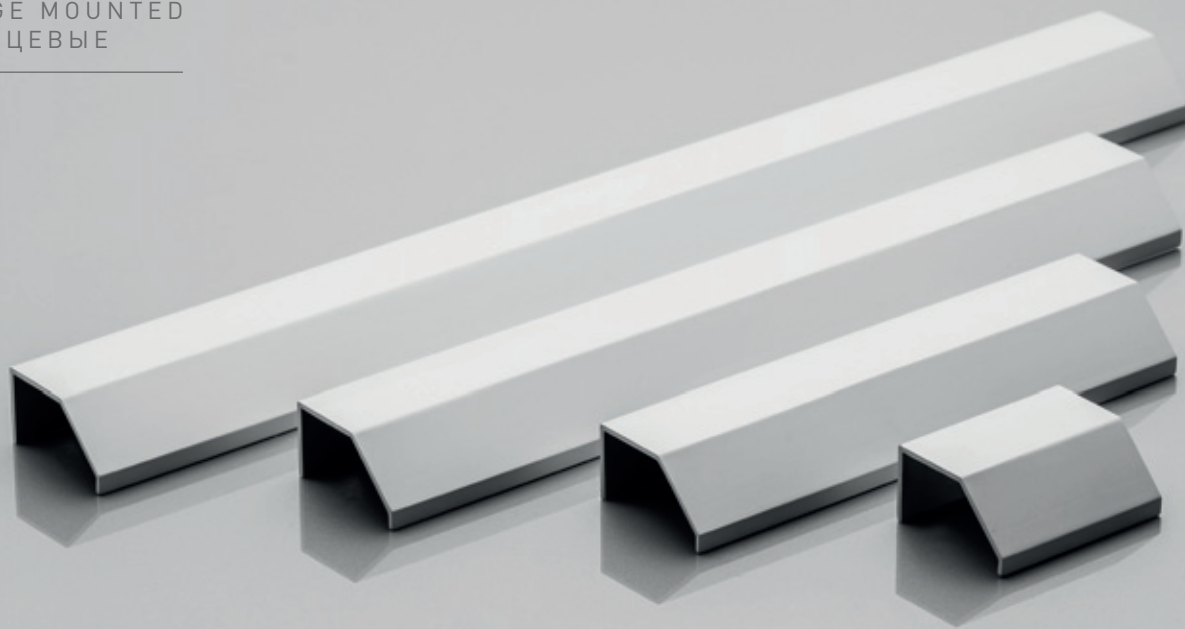

KRAWĘDZIOWE
EDGE MOUNTED
ТОРЦЕВЫЕ