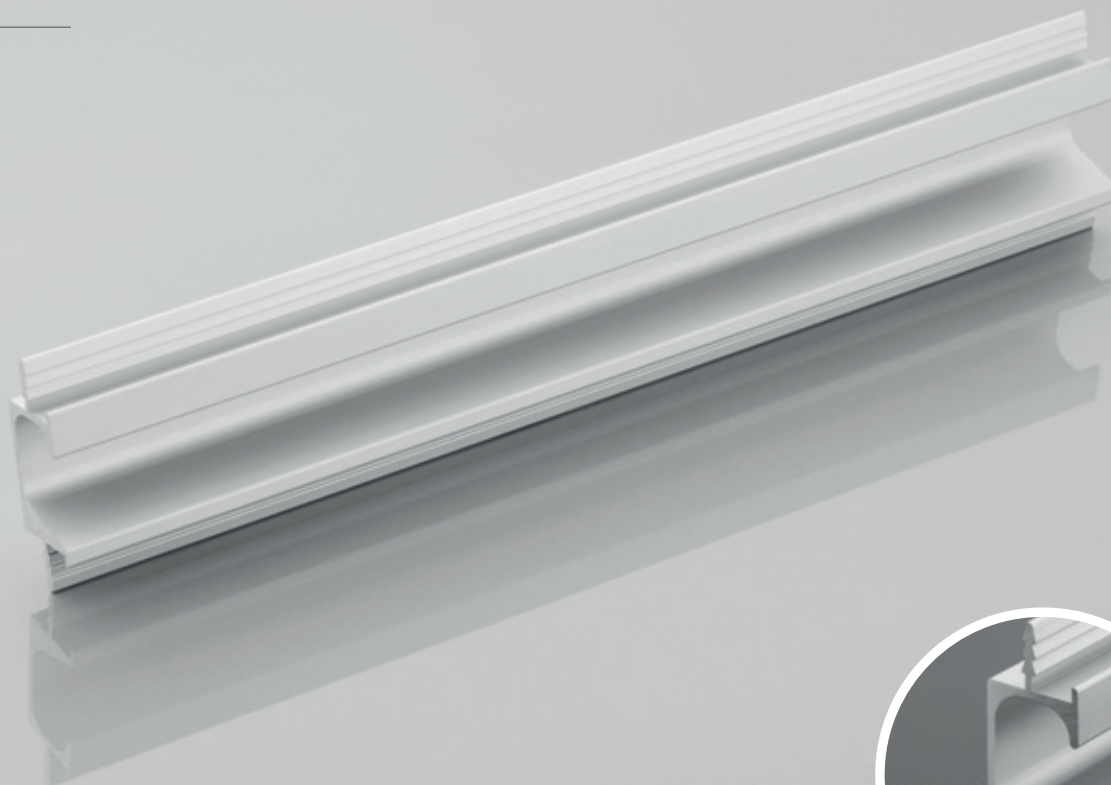

KRAWĘDZIOWE
EDGE MOUNTED
ТОРЦЕВЫЕ