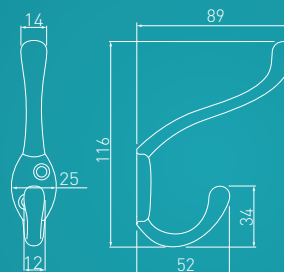

KLASYCZNY
CLASSIC
КЛАССИКА

MALAGA A0

chrom	satyna	aluminium	czarny mat
chrome	satın	aluminium	black matt
хром	сатин	алюминий	чёрный матовый

WA-MALAG-A0-01	WA-MALAG-A0-02	WA-MALAG-A0-05	WA-MALAG-A0-20