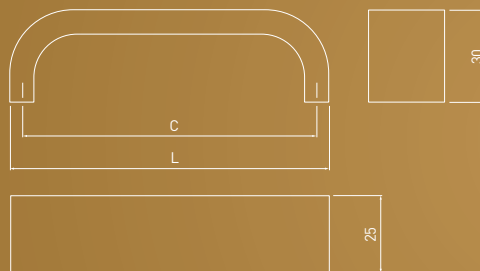

KLASYCZNE
CLASSIC
КЛАССИКА

UA — 347

C	L	aluminium aluminium алюминий
128	136	UA-00-347128
160	168	UA-00-347160
192	200	UA-00-347192
224	232	UA-00-347224
256	264	UA-00-347256
320	328	UA-00-347320