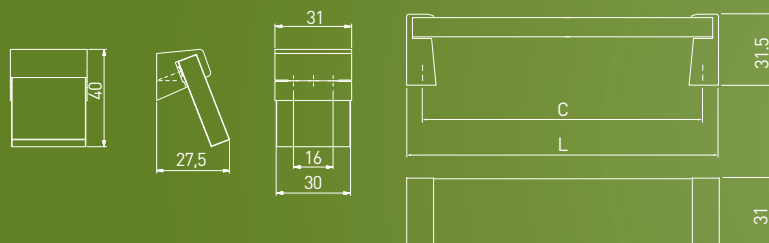

NOWOCZESNE
MODERN
МОДЕРН

CADIS

C	L	chrom chrome хром
32	40	GZ-CAD032-01
128	136	UZ-CAD128-01
160	168	UZ-CAD160-01
320	328	UZ-CAD320-01

NOWOCZESNE
MODERN
МОДЕРН

OLIVA

C	L	chrom chrome хром
160	174	UZ-0160PR-01
192	207	UZ-0192PR-01
256	271	UZ-0256PR-01
gatka knob ручка		GZ-OLIVA-16-01