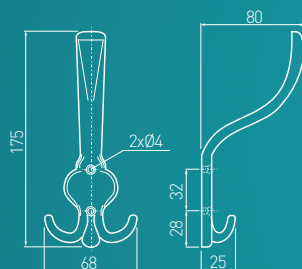

RETRO

ORVIETO A0

antyczny mosiądz szczotkowany
antique brushed brass
античная шлифованная латунь

WZ-ORVIE-A0-09