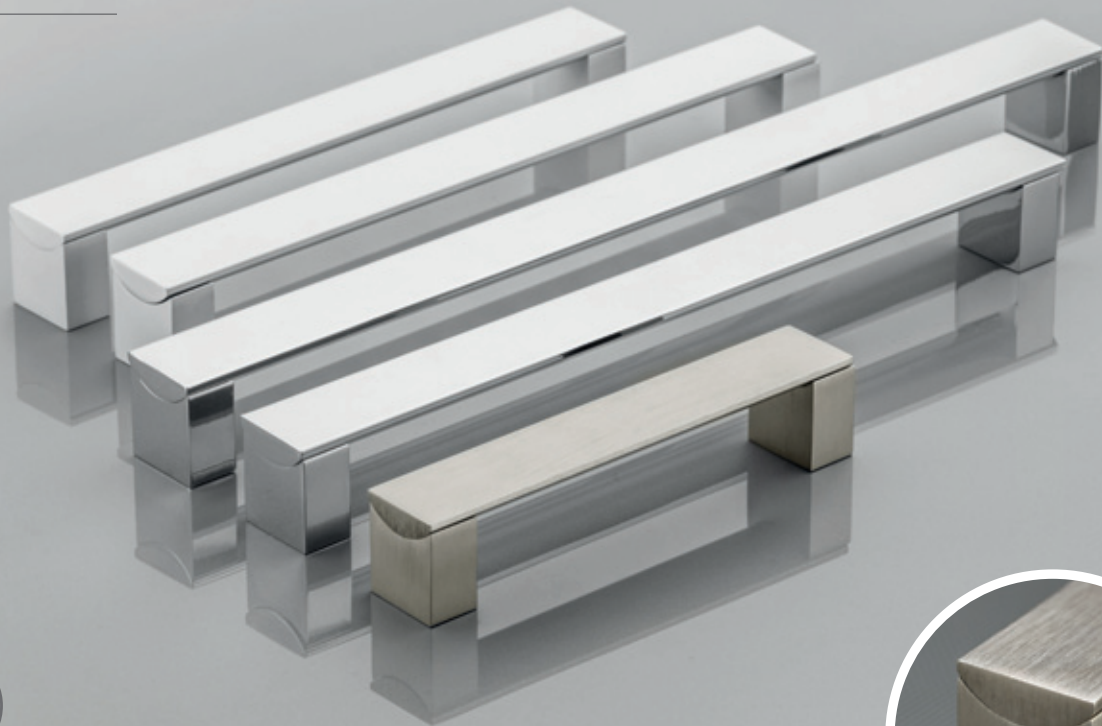

NOWOCZESNE
MODERN
МОДЕРН