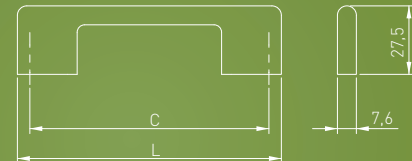

CAPRI

C	L	chrom chrome хром	satyna satin сатин	aluminium aluminium алюминий	stal szcztokowana brushed steel шлифованная сталь
96	106	UZ-CAPRI-96-01	UZ-CAPRI-96-02	UZ-CAPRI-96-05	UZ-CAPRI-96-06
128	138	UZ-CAPRI-128-01	UZ-CAPRI-128-02	UZ-CAPRI-128-05	UZ-CAPRI-128-06
160	170	UZ-CAPRI-160-01	UZ-CAPRI-160-02	UZ-CAPRI-160-05	UZ-CAPRI-160-06
192	202	UZ-CAPRI-192-01	UZ-CAPRI-192-02	UZ-CAPRI-192-05	UZ-CAPRI-192-06
256	266	UZ-CAPRI-256-01	UZ-CAPRI-256-02	UZ-CAPRI-256-05	UZ-CAPRI-256-06
320	330	UZ-CAPRI-320-01	UZ-CAPRI-320-02	UZ-CAPRI-320-05	UZ-CAPRI-320-06