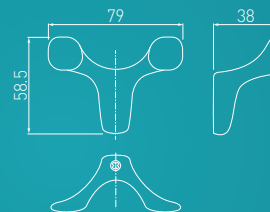

TOLEDO B0

chrom
chrome
хром

satyna
satin
сатин

aluminium
aluminium
алюминий

stal szczotkowana
brushed steel
шлифованная сталь

czarny mat
black matt
чёрный матовый

WZ-TOLED-B0-01

WZ-TOLED-B0-02

WZ-TOLED-B0-05

WZ-TOLED-B0-06

WZ-TOLED-B0-20M