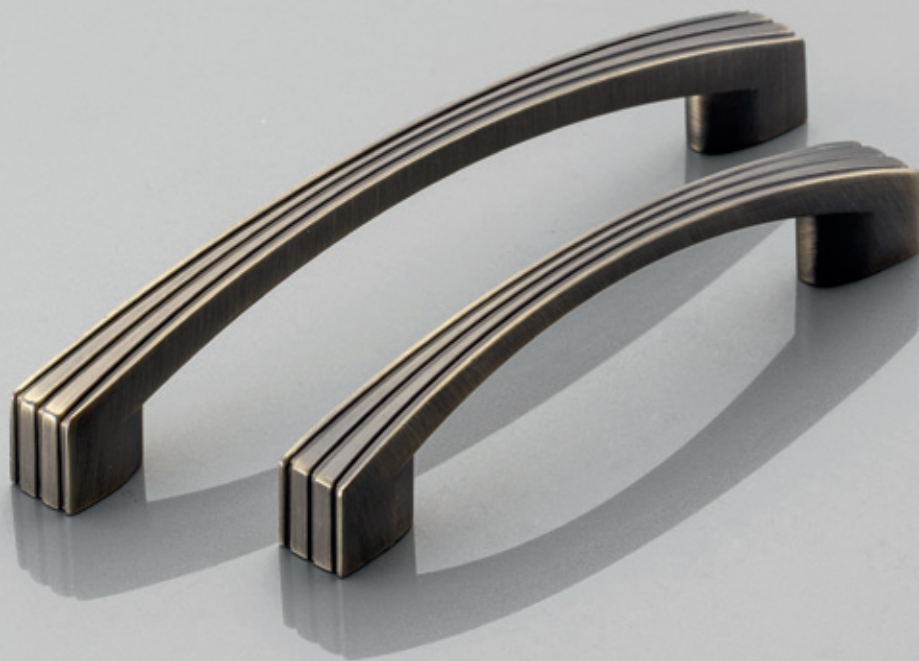

orient gold

autumn rose

spring flower

blue rose

RETRO

VASTO

C	L	H	antyczny mosiądz szczotkowany antique brushed brass античная шлифованная латунь
96	120	26	UZ-VASTO-96-09
128	151	27	UZ-VASTO-128-09

PALERMO