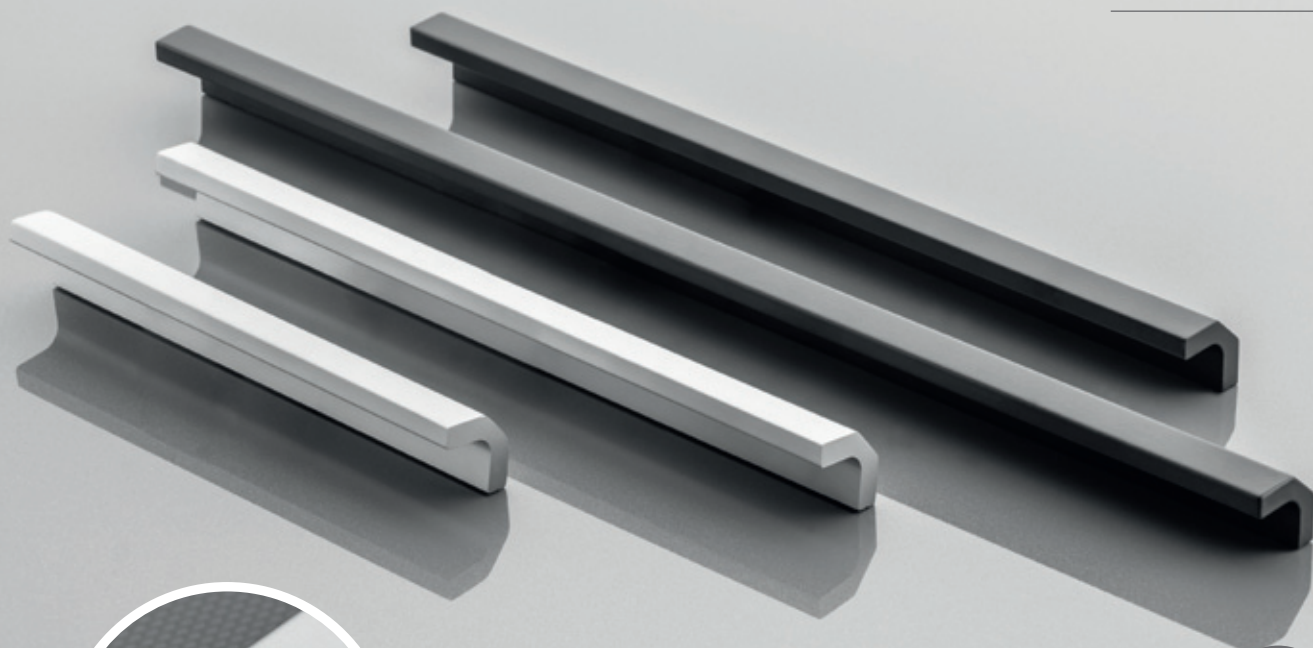

NOWOCZESNE
MODERN
МОДЕРН