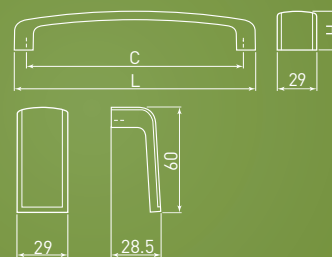

MONZA

C	L	H	stal szcztokowana / chrom brushed steel / chrome шлифованная сталь / хром	biały / chrom white / chrome белый / хром	czarny / chrom black / chrome чёрный / хром
16	29	28.5	UZ-MONZA16-06	UZ-MONZA16-10	UZ-MONZA16-20
160	178	29	UZ-MONZA160-06	UZ-MONZA160-10	UZ-MONZA160-20
256	274	33	UZ-MONZA256-06	UZ-MONZA256-10	UZ-MONZA256-20
384	402	34	UZ-MONZA384-06	UZ-MONZA384-10	UZ-MONZA384-20