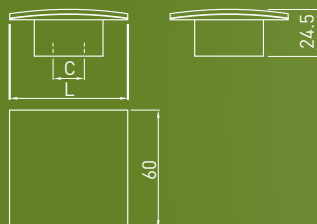

C	L	satyna satin сатин	aluminium aluminium алюминий	stal szczotkowana brushed steel шлифованная сталь
16	60	UZ-883016-02	UZ-883016-05	UZ-883016-06