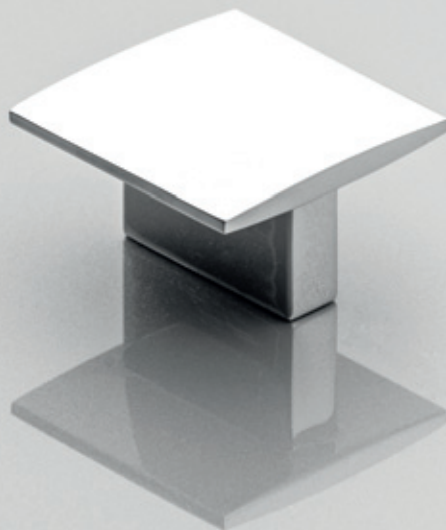

NOWOCZESNE
MODERN
МОДЕРН