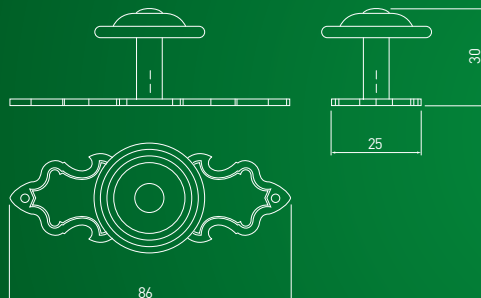

antyczny mosiądz
antique brass
античная латунь

gałka
knob
ручка

UZ-WP1146-04

RETRO

GZ — 1136

antyczny mosiądz
antique brass
античная латунь

gałka
knob
ручка

GZ-WP1136-04