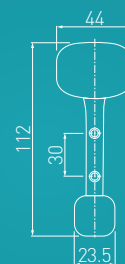

NOWOCZESNY
MODERN
МОДЕРН

TOLEDO CO

chrom
chrome
хром

satyna
satin
сатин

aluminium
aluminium
алюминий

stal szczotkowana
brushed steel
шлифованная сталь

czarny mat
black matt
чёрный матовый

WZ-TOLED-C0-01

WZ-TOLED-C0-02

WZ-TOLED-C0-05

WZ-TOLED-C0-06

WZ-TOLED-C0-20M