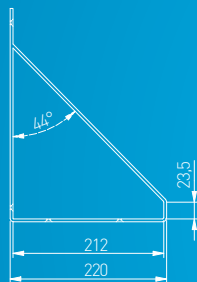

GINO

czarny
black
чёрный

PP-GINO-20M