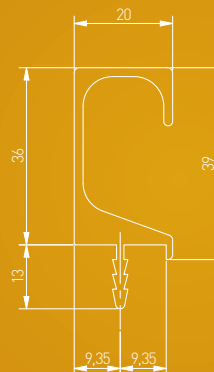

C	L	aluminium aluminium алюминий	czarny mat black matt чёрный матовый	stal szczotkowana brushed steel шлифованная сталь
do cięcia to cut для резки	3500	PA-0242-35-50	PA-0242-35-50-20M	PA-0242-35-50-06