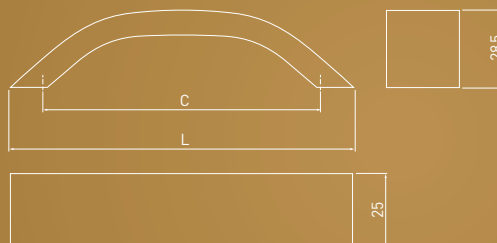

Утонченная серия ручек предназначена для тех, кто ценит элегантность. Предельно лаконичная, скупая на излишества форма ручек проявит себя в любом стиле Вашего дома.

KLASYCZNE
CLASSIC
КЛАССИКА

UA — 337

C	L	aluminium aluminium алюминий	czarny mat black matt чёрный матовый
96	116	UA-00-337096-05	UA-00-337096-20M
128	146	UA-00-337128-05	UA-00-337128-20M
160	180	UA-00-337160-05	UA-00-337160-20M
192	212	UA-00-337192-05	UA-00-337192-20M
224	244	UA-00-337224-05	UA-00-337224-20M
256	275	UA-00-337256-05	UA-00-337256-20M
320	340	UA-00-337320-05	UA-00-337320-20M