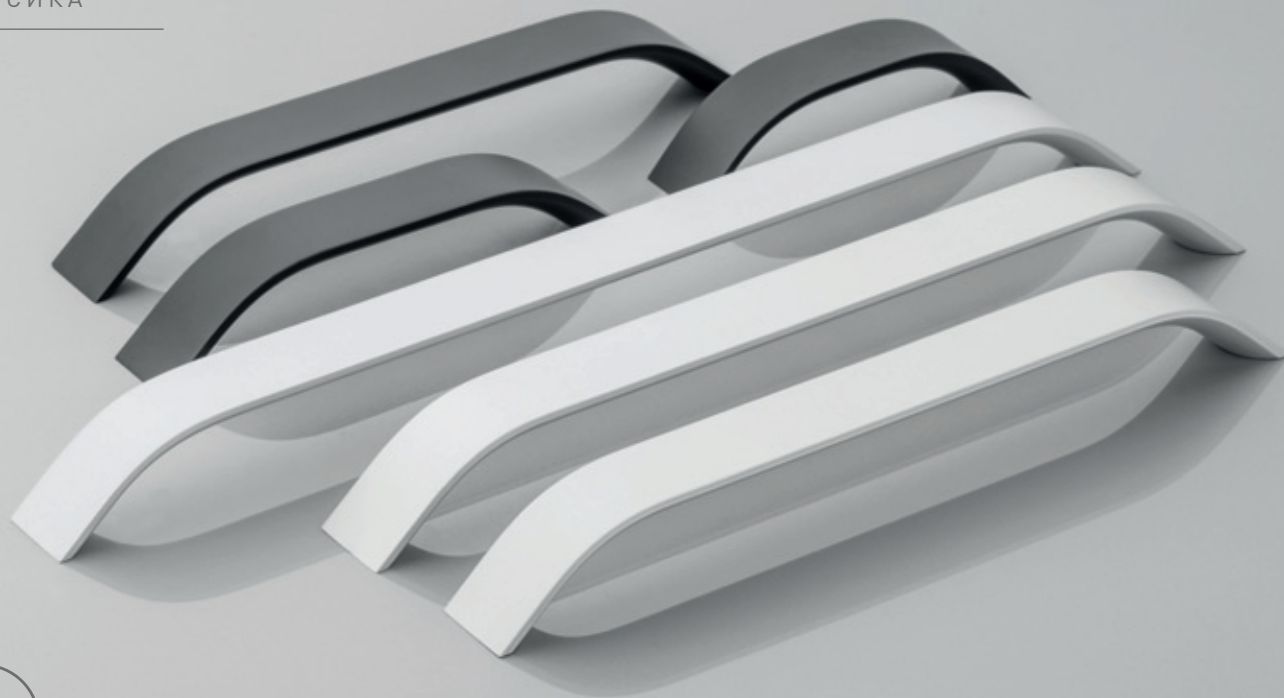

KLASYCZNE
CLASSIC
КЛАССИКА