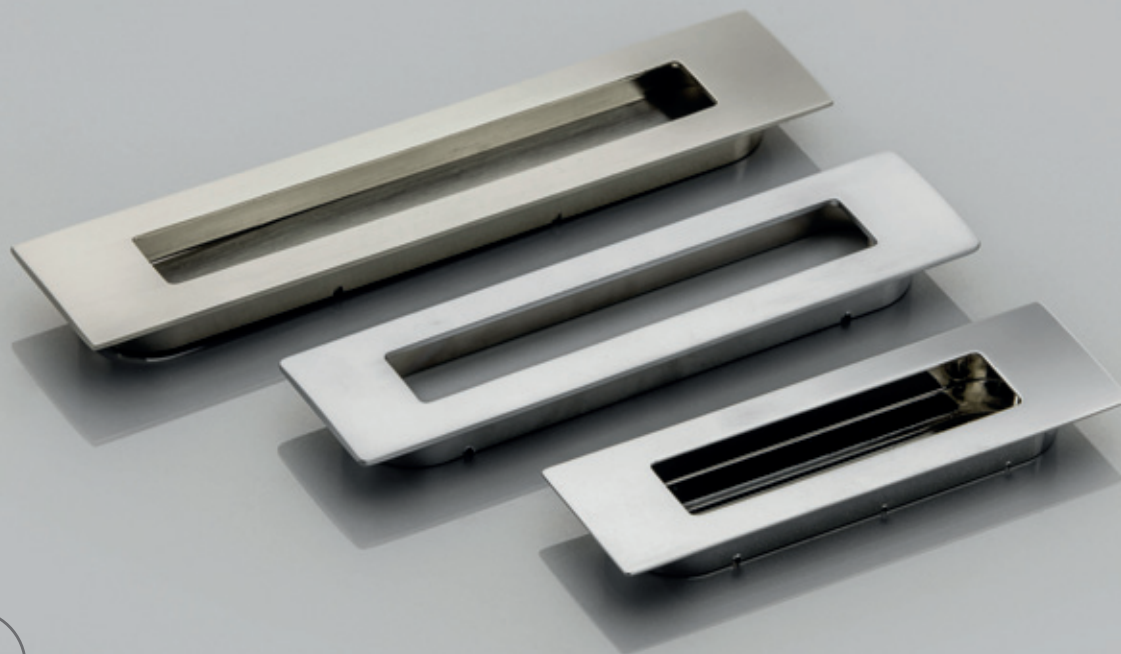

WPUSZCZANE
RECESSED
ВРЕЗНЫЕ