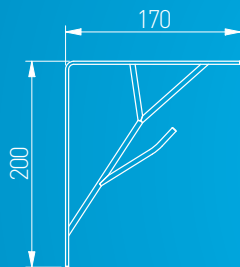

TREE

czarny
black
чёрный

PP-TREE-20M

WIRE

czarny
black
чёрный

PP-WIRE-20M

23

Dostarczamy funkcjonalne i nowoczesne rozwiązania od ponad **23 lat**.