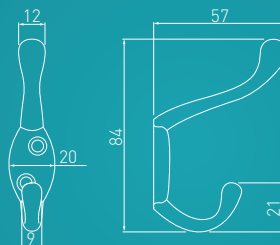

KLASYCZNY
CLASSIC
КЛАССИКА

MALAGA B0

chrom	satyna	aluminium	czarny mat
chrome	satın	aluminium	black matt
хром	сатин	алюминий	чёрный матовый

WA-MALAG-B0-01	WA-MALAG-B0-02	WA-MALAG-B0-05	WA-MALAG-B0-20