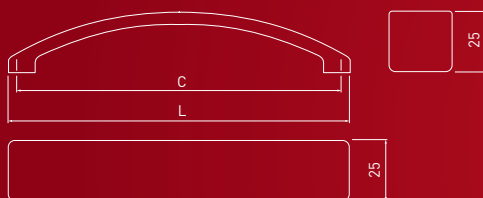

UZ — CRA 14

C	L	chrom chrome хром
128	166	UZ-CRA14-128
192	230	UZ-CRA14-192
320	358	UZ-CRA14-320

ERIS

C	L	tytan szczotkowany brushed titanium шлифованный титан
128	142	UZ-ERIS128-11

* Produkt dostępny na indywidualne zamówienie.
Individual orders only.
Товар доступен под заказ.