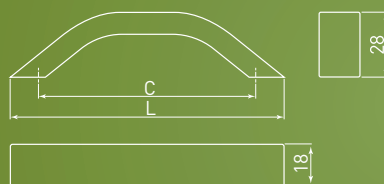

UA — 313

C	L	aluminium aluminium алюминий
128	150	UA-00-313128
160	182	UA-00-313160
192	214	UA-00-313192