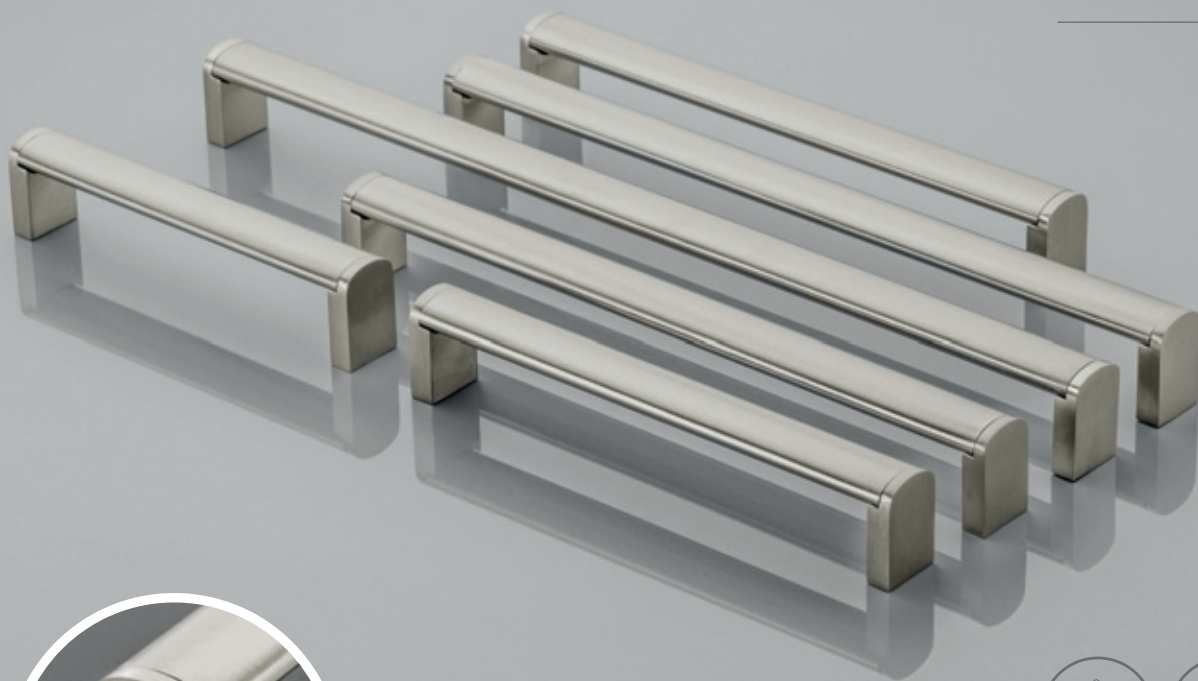

NOWOCZESNE
MODERN
МОДЕРН