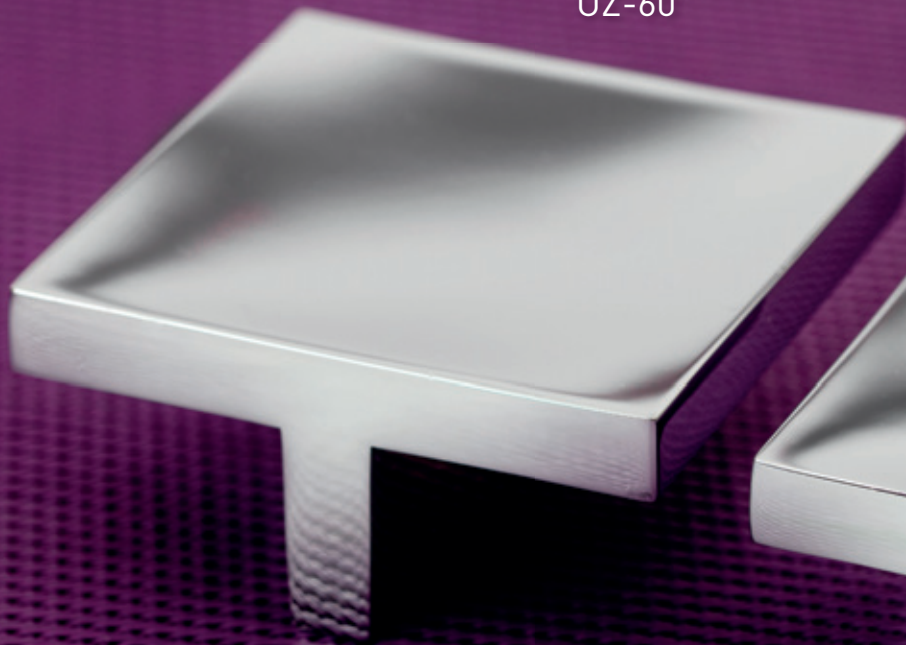

Ekskluzywna gałka do szuflad w nowoczesnych gabinetach i salonach.
Unique drawer knob, that will fit perfectly in modern offices and living rooms.
Эксклюзивная ручка для офисной и салонной мебели

UZ-60