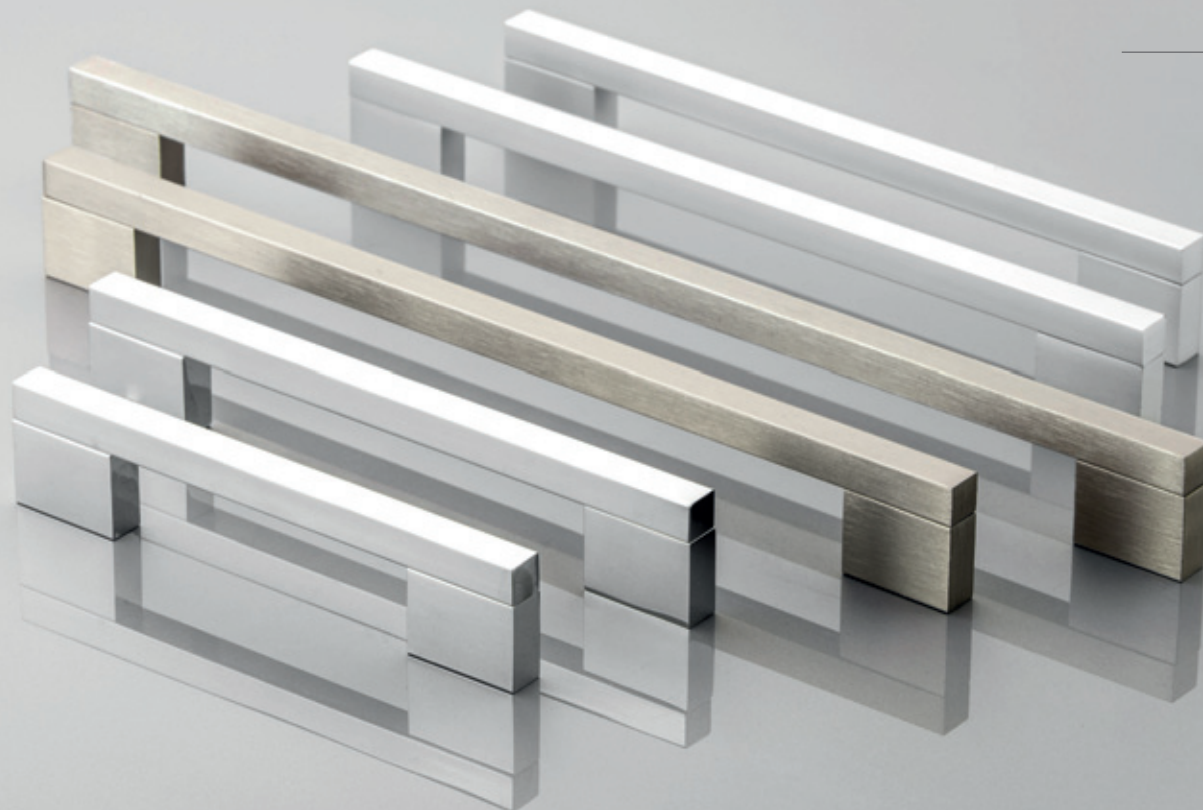

NOWOCZESNE
MODERN
МОДЕРН

UA-18