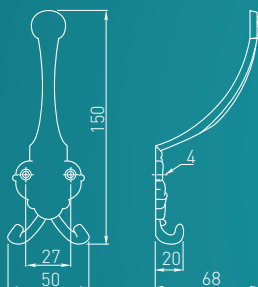

antyczny mosiądz szczotkowany
antique brushed brass
античная шлифованная латунь

WZ-ORVIE-B0-09

RETRO

K 2 4

antyczny mosiądź
antique brass
античная латунь

WZ-00-K24-04

Wieszaki w antycznym mosiądzu na postarzanym drewnie nawiązują do stylu retro.