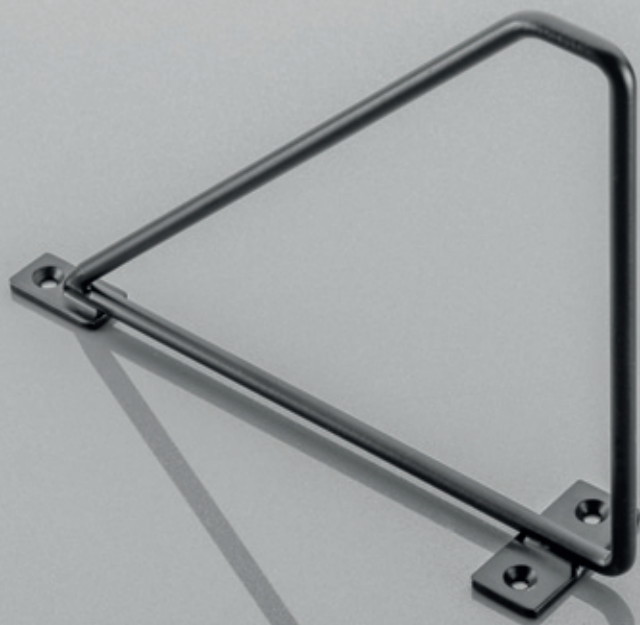

czarny
black
чёрный

PP-NEO-20M

BAR

czarny
black
чёрный

PP-BAR-20M

ROD

czarny
black
чёрный

PP-ROD-20M