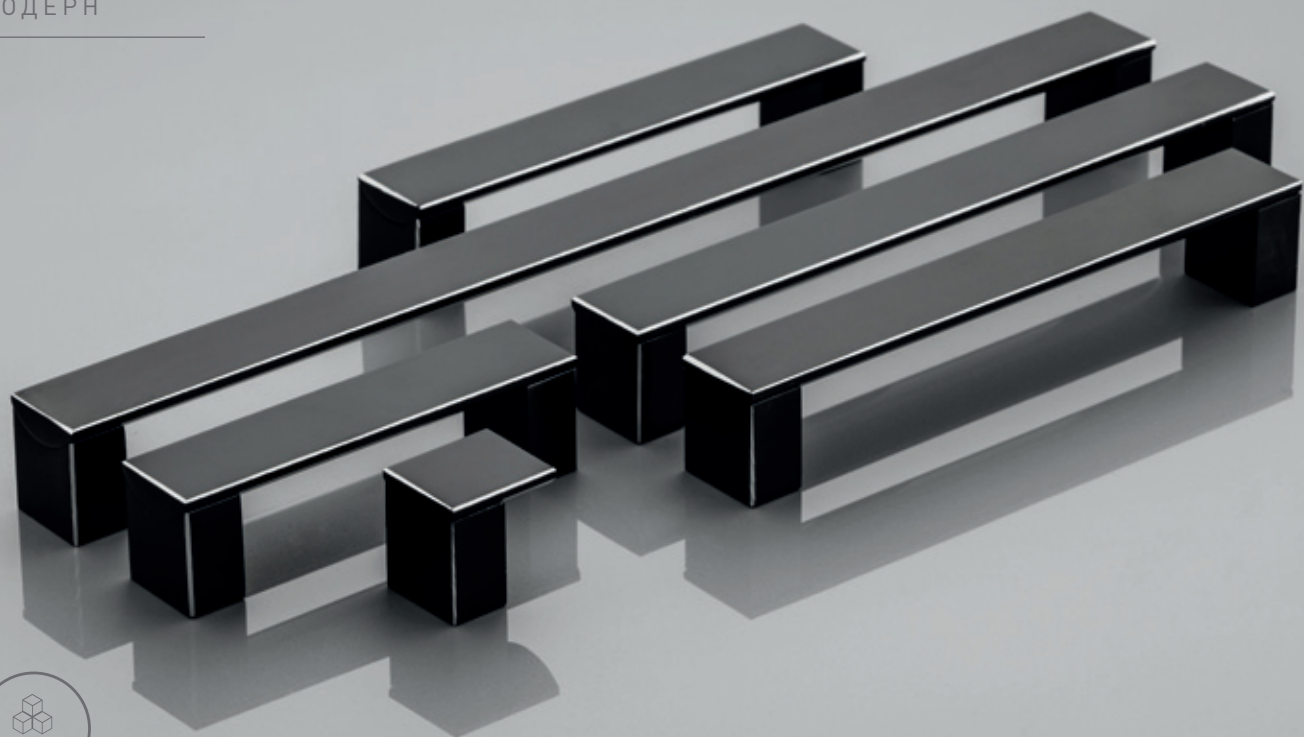

NOWOCZESNE
MODERN
МОДЕРН

ARES

C	L	czarny black чёрный
96	111	UA-ARS096-20
128	143	UA-ARS128-20
160	175	UA-ARS160-20
192	207	UA-ARS192-20
224	239	UA-ARS224-20
256	271	UA-ARS256-20
320	335	UA-ARS320-20
gałka кноп ручка		UA-ARS630-20