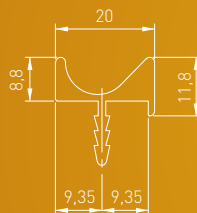

PROFIL U

C	L	aluminium aluminium алюминий
do cięcia to cut для резки	3500	PA-0244-35-50