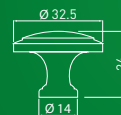

C	L	H	S	antyczne srebro antique silver античное серебро
96	127	22,5	23	UZ-PALER-96-07
128	159	23	25	UZ-PALER-128-07
gatka knob ручка				GZ-PALER-1-07

OLBIA

C	L	H	antyczny mosiądz antique brass античная латунь
96	103	34	UZ-OLBIA-96-04
128	136	49	UZ-OLBIA-128-04
gatka кноп ручка			GZ-OLBIA-1-04