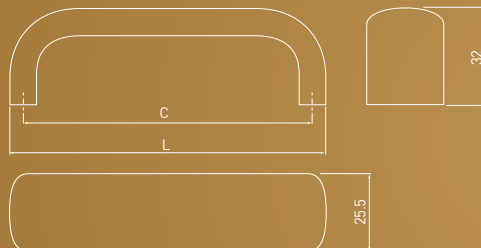

KLASYCZNE
CLASSIC
КЛАССИКА

UA — 338

C	L	aluminium aluminium алюминий
128	137	UA-00-338128
160	169	UA-00-338160

KLASYCZNE
CLASSIC
КЛАССИКА

UA — 340

C	L	aluminium aluminium алюминий
128	137	UA-00-340128-05
160	169	UA-00-340160-05
192	201	UA-00-340192-05
224	233	UA-00-340224-05
256	265	UA-00-340256-05
320	329	UA-00-340320-05