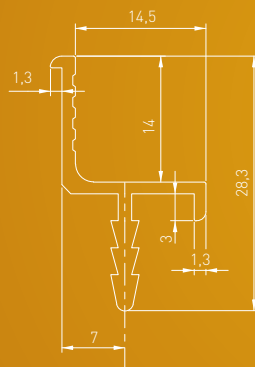

KRAWĘDZIOWE
EDGE MOUNTED
ТОРЦЕВЫЕ

PROFIL U

C	L	aluminium aluminium алюминий
do cięcia to cut для резки	3500	PA-0244-35-50

KRAWĘDZIOWE
EDGE MOUNTED
ТОРЦЕВЫЕ

PROFIL J

C	L	aluminium aluminium алюминий
do cięcia to cut для резки	3500	PA-0245-35-50