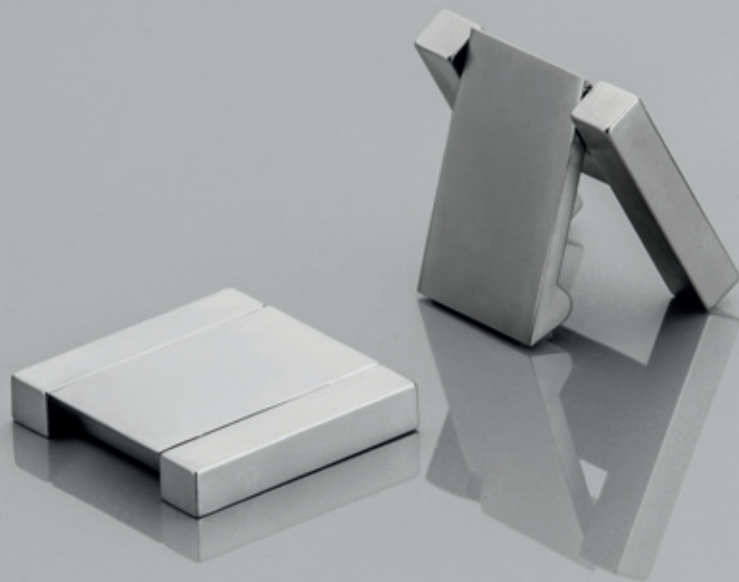

NOWOCZESNE
MODERN
МОДЕРН

Bezpieczny uchwyt do szuflad biurkowych.
Safe drawer handle for work desks.
Безопасный вариант для рабочего стола.

UA-114

C	L	satyna satin сатин	aluminium aluminium алюминий
32	39	UA-AA-114-02	UA-AA-114-05