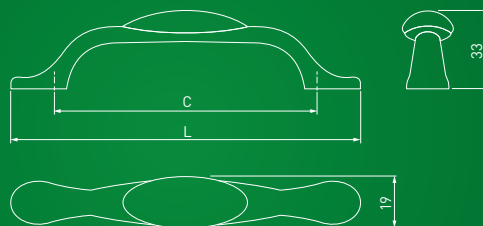

spring flower

country

ornament

autumn rose

728 P

motyw pattern рисунок	C	L	antyczny mosiądz antique brass античная латунь	antyczne srebro antique silver античное серебро
blue rose	96	125	UP-WP0728-PA-04	UP-WP0728-PA-07
orient gold	96	125	UP-WP0728-PC-04	-
ornament	96	125	UP-WP0728-PX	-
autumn rose	96	125	UP-WP0728-PB	-
spring flower	96	125	UP-WP0728-PR	-
country	96	125	UP-WP0728-PK	-
milky	96	125	UP-WP0728-P0	-