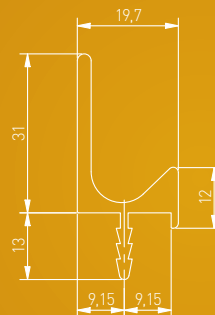

KRAWĘDZIOWE
EDGE MOUNTED
ТОРЦЕВЫЕ

PROFIL L

C	L	aluminium aluminium алюминий	czarny mat black matt чёрный матовый	stal szczotkowana brushed steel шлифованная сталь
do cięcia to cut для резки	3500	PA-0243-35-50	PA-0243-35-50-20M	PA-0243-35-50-06