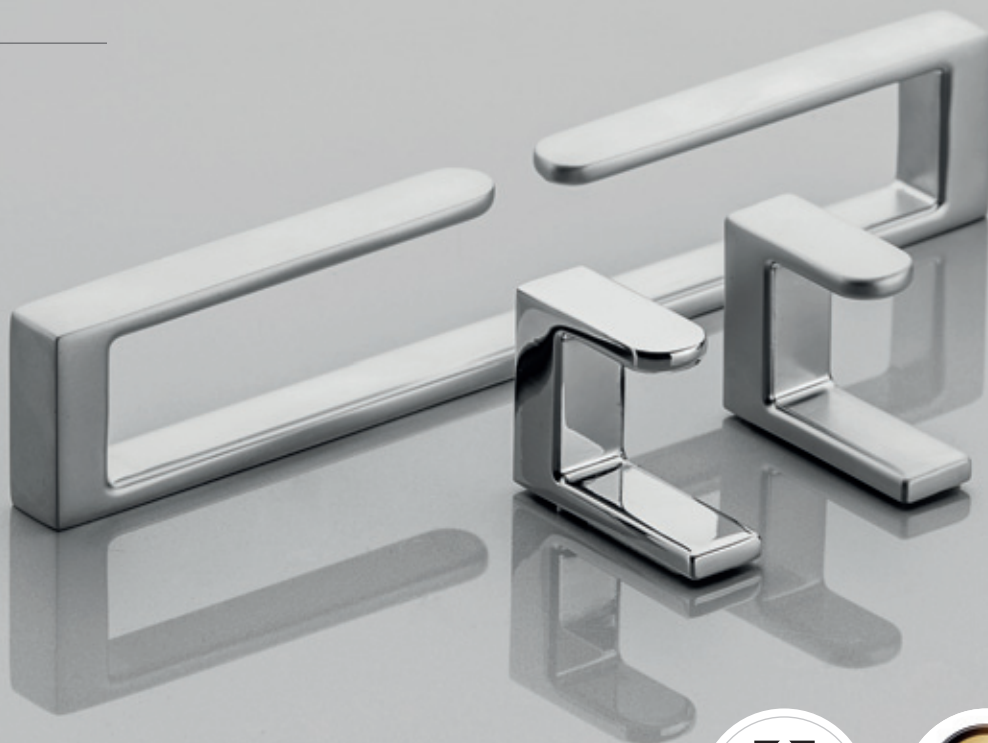

NOWOCZESNE
MODERN
МОДЕРН