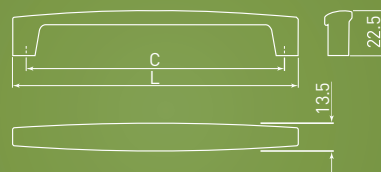

NOWOCZESNE
MODERN
МОДЕРН

TIVOLI

C	L	chrom chrome хром	czarny chrom black chrome чёрный хром	tytan titanium титан
192	206	UZ-TIVOL-192-01	UZ-TIVOL-192-12	UZ-TIVOL-192-13
320	334	UZ-TIVOL-320-01	UZ-TIVOL-320-12	UZ-TIVOL-320-13