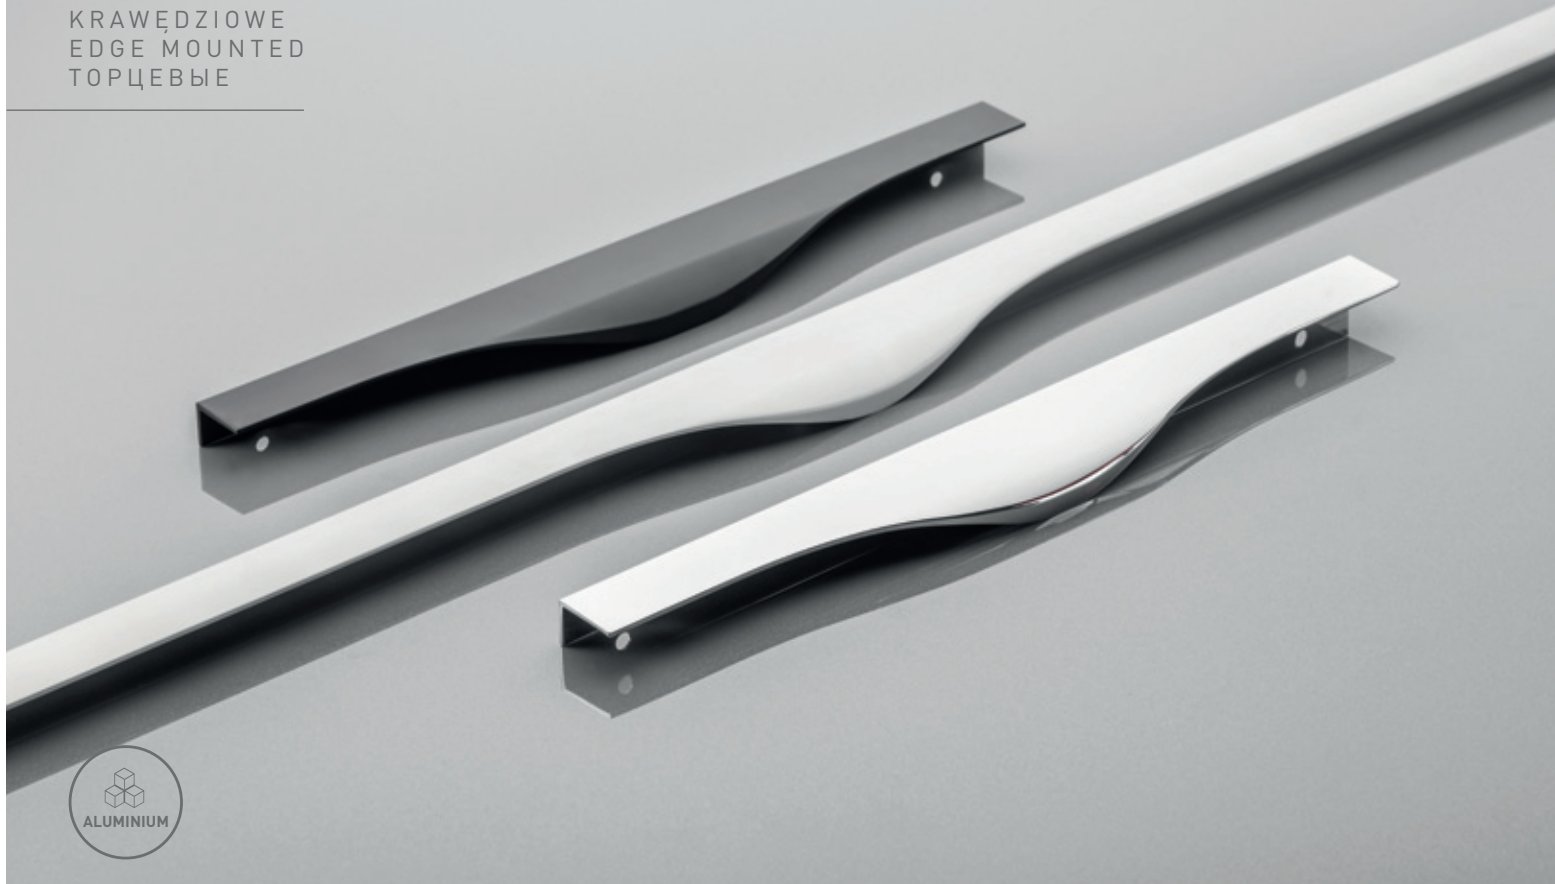

KRAWĘDZIOWE
EDGE MOUNTED
ТОРЦЕВЫЕ

PICADO

C	L	chrom chrome хром	aluminium aluminium алюминий	czarny mat black matt чёрный матовый
256	296	UA-PICADO-256-296-01	UA-PICADO-256-296-05	UA-PICADO-256-296-20M
320	396	UA-PICADO-320-396-01	UA-PICADO-320-396-05	UA-PICADO-320-396-20M
2 x 224*	496	UA-PICADO-224-496-01	UA-PICADO-224-496-05	UA-PICADO-224-496-20M
2 x 256*	596	UA-PICADO-256-596-01	UA-PICADO-256-596-05	UA-PICADO-256-596-20M
2 x 352*	796	UA-PICADO-352-796-01	UA-PICADO-352-796-05	UA-PICADO-352-796-20M