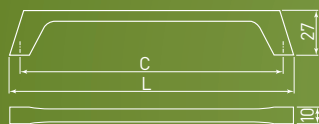

For lacquered furniture fronts, choose a delicate handle that will not be visually dominant.

Для глянцевых фасадов выберите деликатную ручку, которая не будет доминировать над остальным декором.

UZ — G2