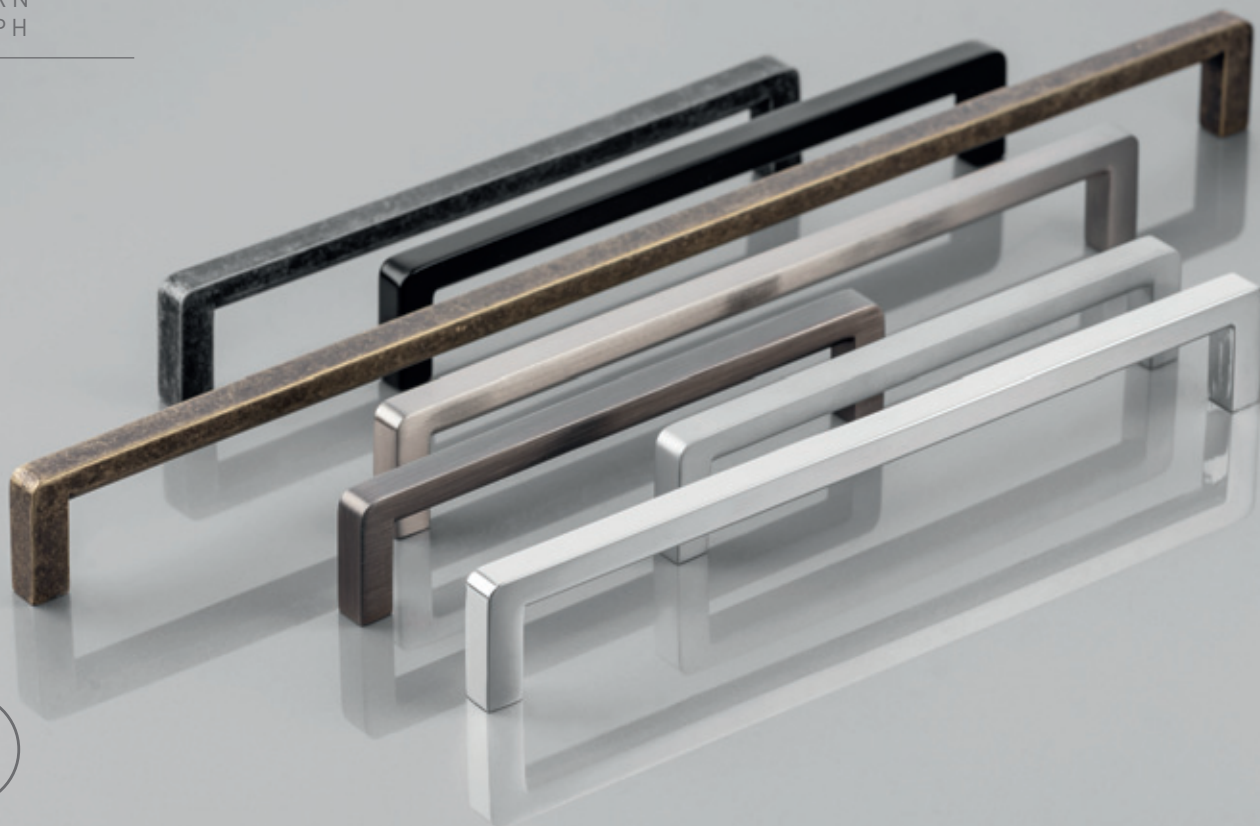

NOWOCZESNE
MODERN
МОДЕРН

BAGIO