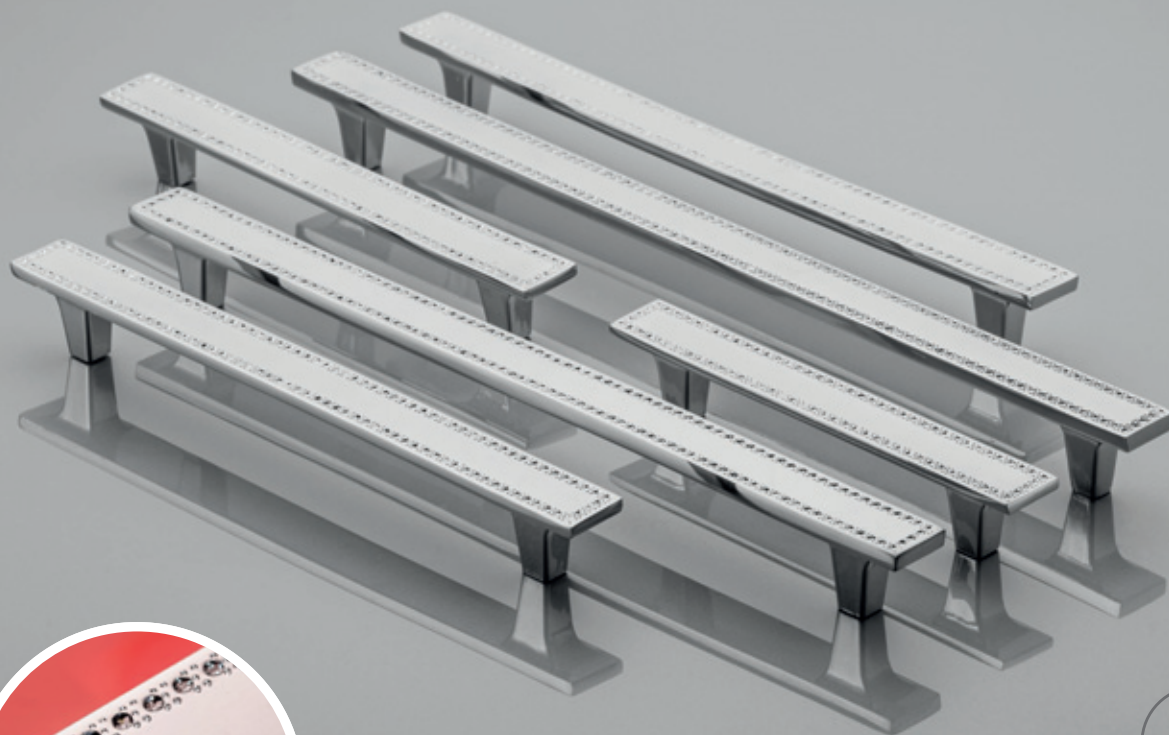

LUCCA

C	L	H	chrom chrome xpom
96	131	22,5	UZ-LUCCA096-01
128	163	23	UZ-LUCCA128-01
160	196	23	UZ-LUCCA160-01
192	228	23,5	UZ-LUCCA192-01
224	260	24,5	UZ-LUCCA224-01
256	292	25	UZ-LUCCA256-01