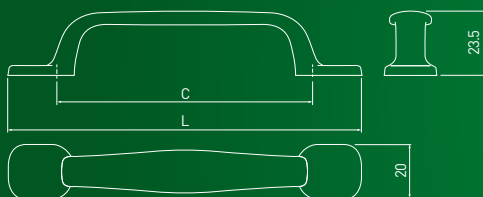

C	L	antyczny mosiądz antique brass античная латунь	czarny mat black matt чёрный матовый	antyczne srebro antique silver античное серебро
96	131	UZ-12-096-04N	-	UZ-12-96-07
96	133	-	UZ-12-096-20M	-