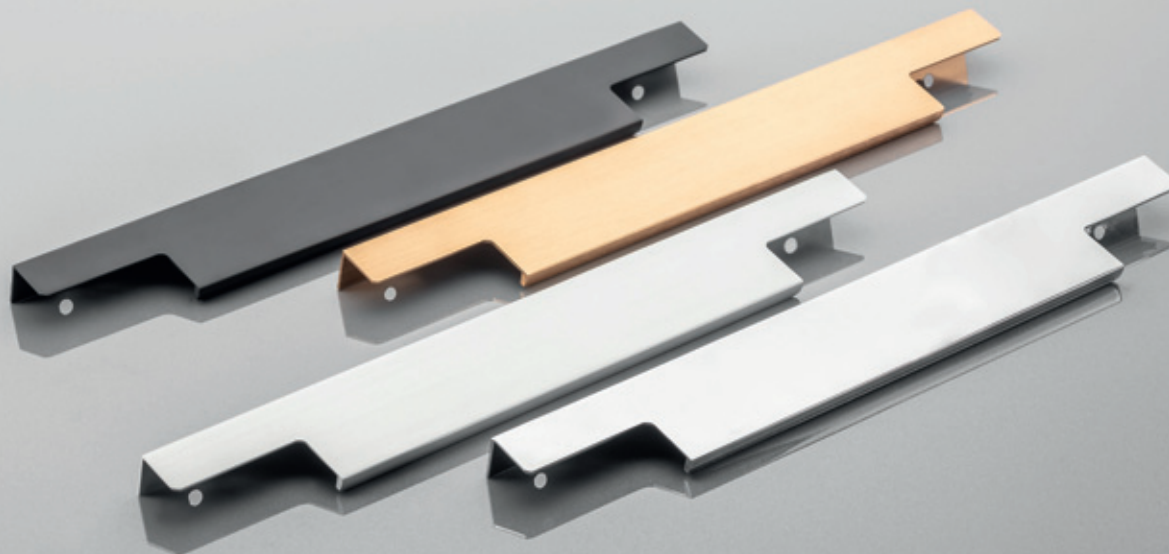

* Mocowanie na 3 wkręty.
Mounted with 3 screws.
Крепление на 3 винта.

KRAWĘDZIOWE
EDGE MOUNTED
ТОРЦЕВЫЕ

LIND

C	L	chrom chrome хром	aluminium aluminium алюминий	złoty szczotkowany brushed gold матовое золото	czarny mat black matt чёрный матовый
256	296	UA-LIND-256-296-01	UA-LIND-256-296-05	UA-LIND-256-296-18	UA-LIND-256-296-20M
320	396	UA-LIND-320-396-01	UA-LIND-320-396-05	UA-LIND-320-396-18	UA-LIND-320-396-20M
2 x 224*	496	UA-LIND-224-496-01	UA-LIND-224-496-05	UA-LIND-224-496-18	UA-LIND-224-496-20M
2 x 256*	596	UA-LIND-256-596-01	UA-LIND-256-596-05	UA-LIND-256-596-18	UA-LIND-256-596-20M
2 x 352*	796	UA-LIND-352-796-01	UA-LIND-352-796-05	UA-LIND-352-796-18	UA-LIND-352-796-20M