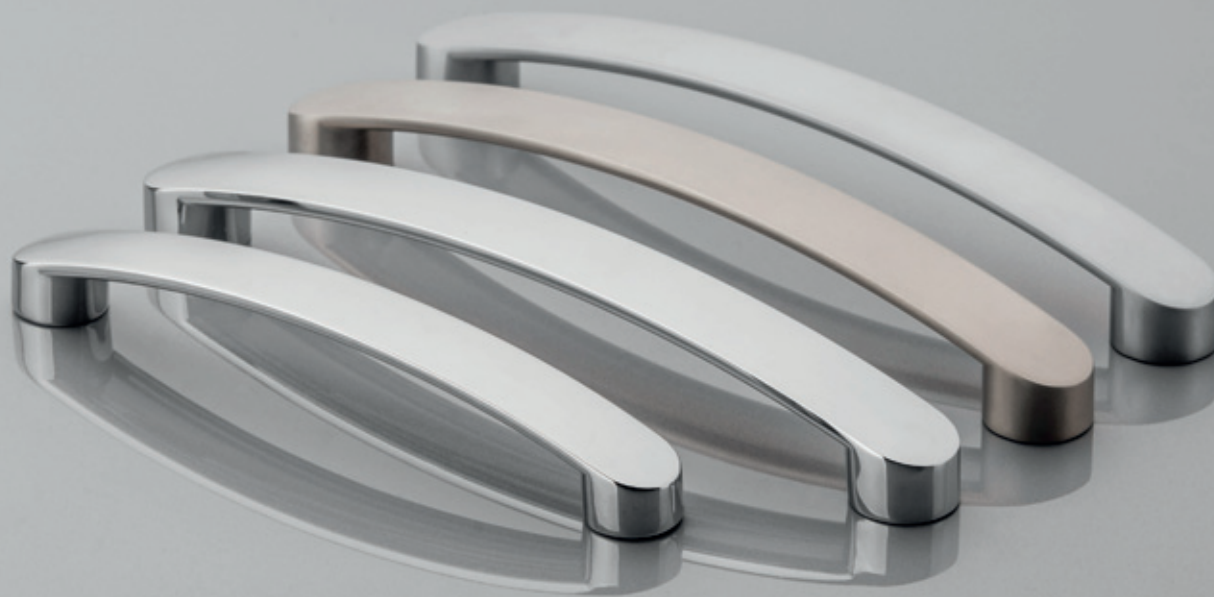

KLASYCZNE
CLASSIC
КЛАССИКА

GENUA