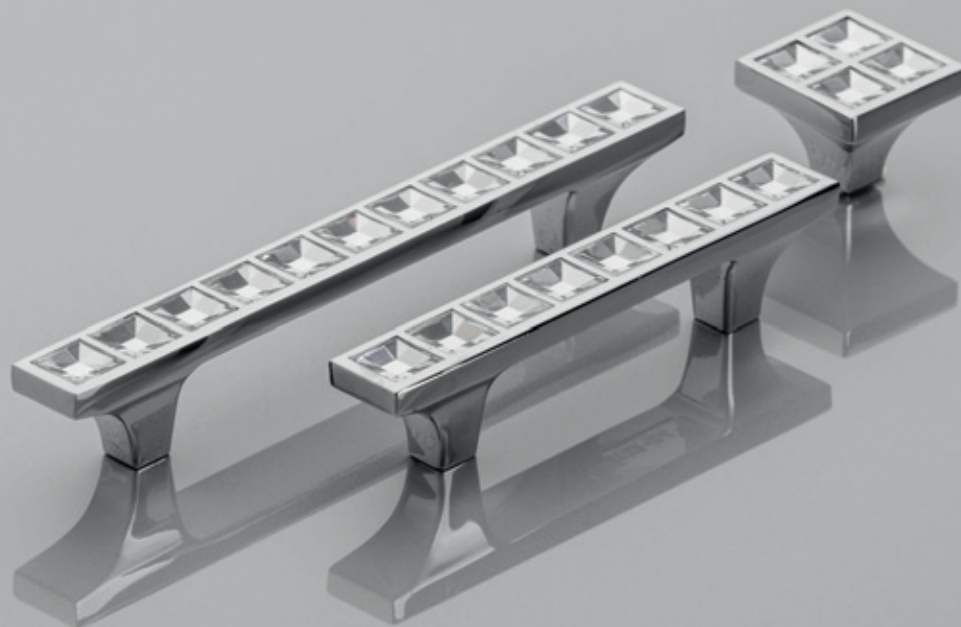

UZ-71C

C	L	chrom chrome хром
96	118	UZ-71C096-01
gałka knob ручка		GZ-71C024-01

BIANCA

C	L	chrom chrome xром
96	114	UZ-BIANC-96-01
128	146	UZ-BIANC-128-01

UZ-02C

C	L	chrom chrome хром
64	99	UZ-02C064-01
96	135	UZ-02C096-01
gałka knob ручка	27	UZ-02CF27-01