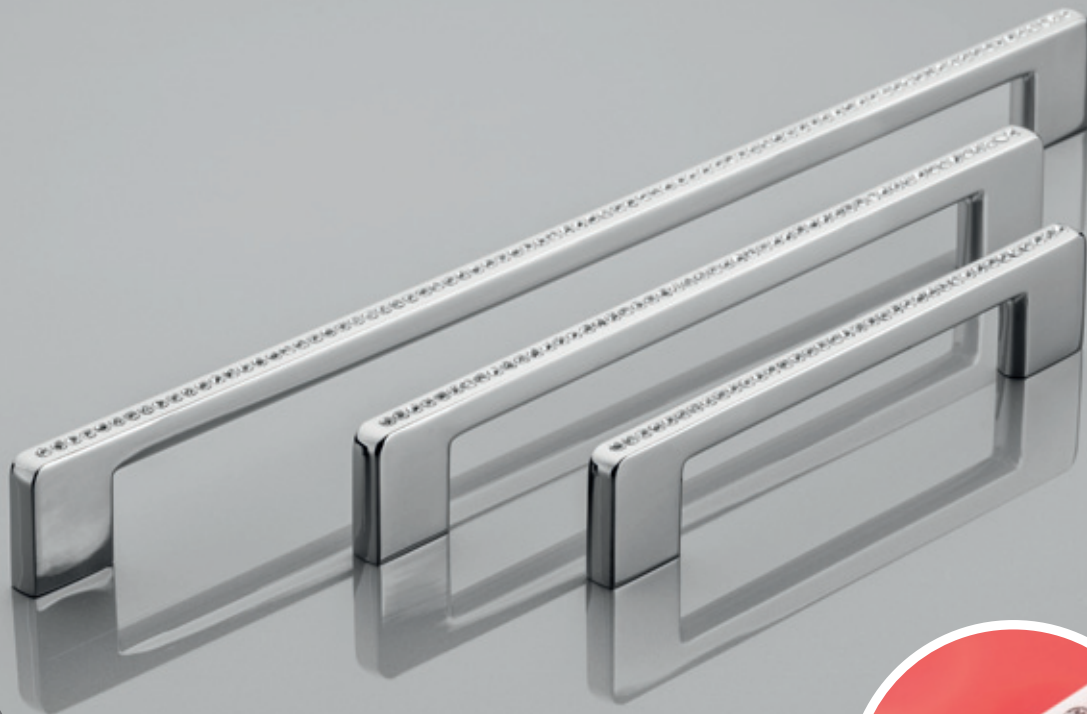

UZ-71C

C	L	chrom chrome хром
96	118	UZ-71C096-01
gałka knob ручка		GZ-71C024-01

BIANCA

C	L	chrom chrome xром
96	114	UZ-BIANC-96-01
128	146	UZ-BIANC-128-01

UZ-02C

C	L	chrom chrome хром
64	99	UZ-02C064-01
96	135	UZ-02C096-01
gałka knob ручка	27	UZ-02CF27-01