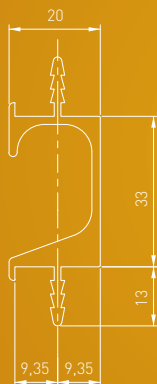

PROFIL C2

C	L	aluminium aluminium алюминий
do cięcia to cut для резки	3500	PA-0241-35-50