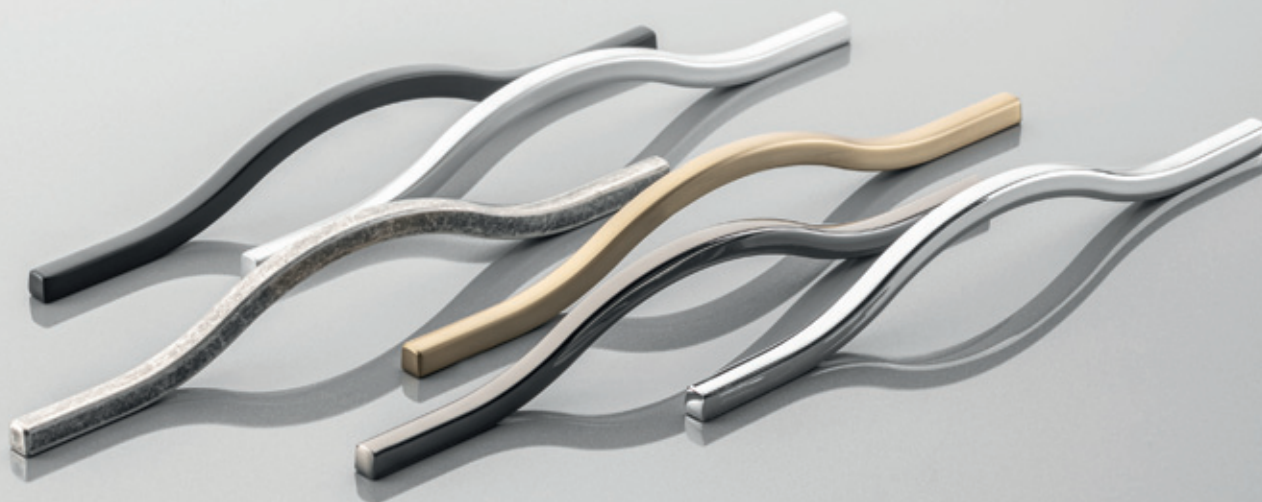

NOWOCZESNE
MODERN
МОДЕРН

VITO