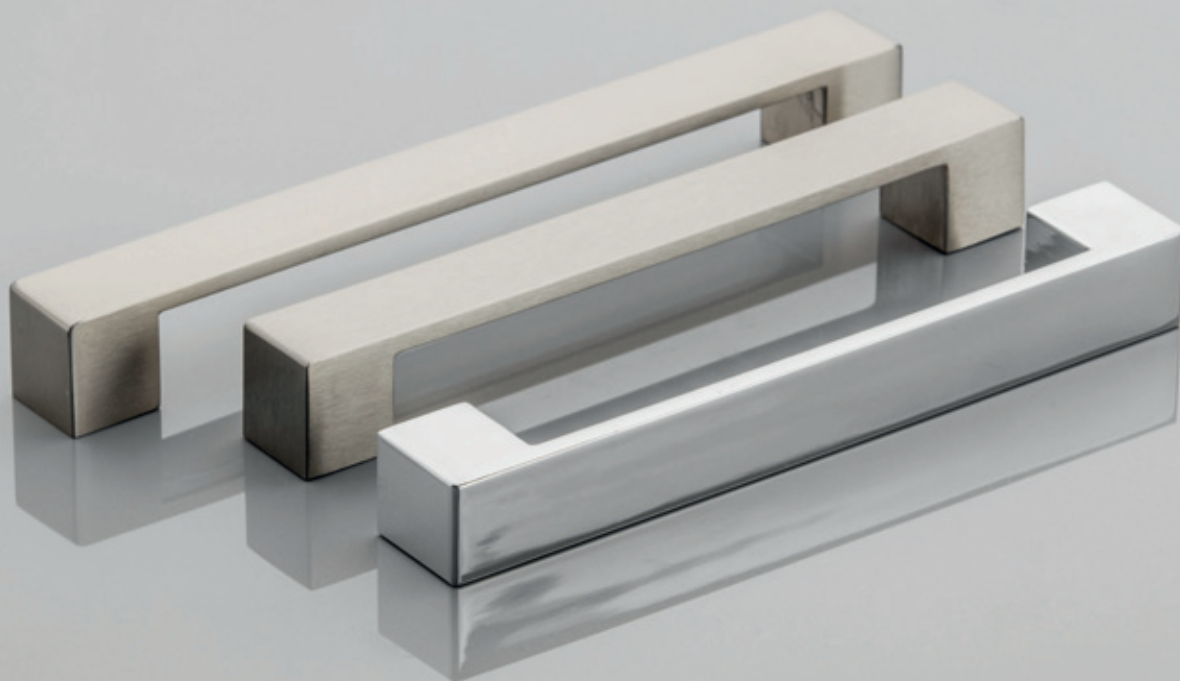

NOWOCZESNE
MODERN
МОДЕРН

UZ-79F

C	L	chrom chrome хром	stal szczotkowana brushed steel шлифованная сталь
160	195	UZ-79F160-01	UZ-79F160-06
192	227	UZ-79F192-01	UZ-79F192-06

Masywny uchwyt sprawdzi się w szufladach o dużym obciążeniu.
Solid handle that works well with drawers, that carry a heavy load.
Массивная ручка для выдвижных ящиков больших размеров.