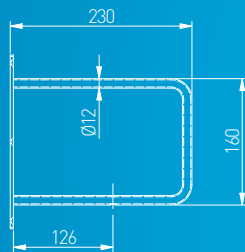

BELT

czarny
black
чёрный

PP-BELT-20M

FLAT

czarny
black
чёрный

PP-FLAT-20M

GALA

czarny
black
чёрный