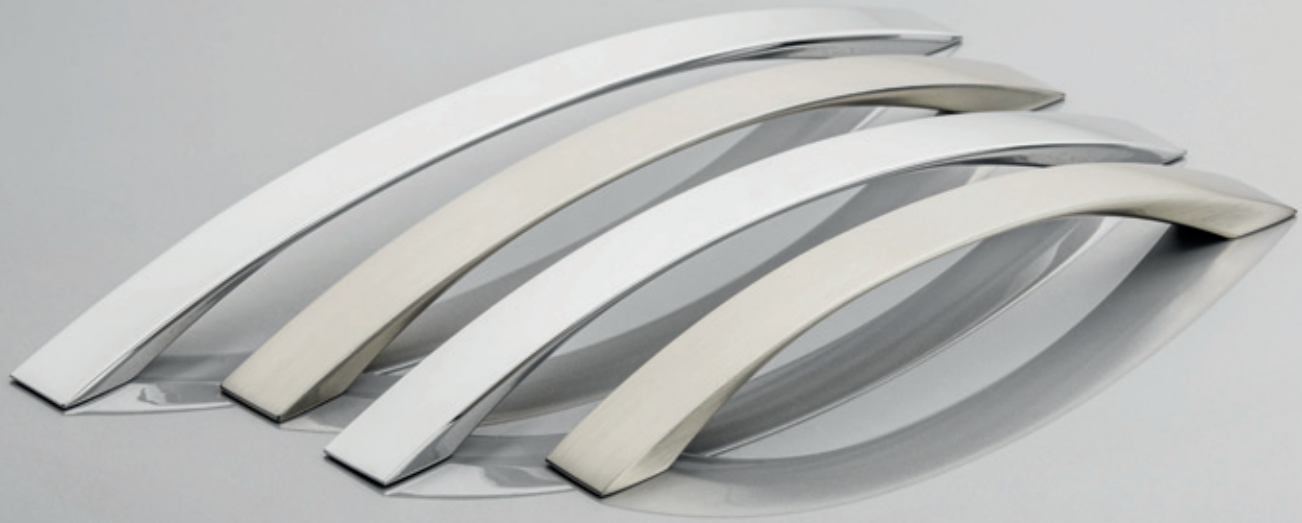

KLASYCZNE
CLASSIC
КЛАССИКА

UA — 347

C	L	aluminium aluminium алюминий
128	136	UA-00-347128
160	168	UA-00-347160
192	200	UA-00-347192
224	232	UA-00-347224
256	264	UA-00-347256
320	328	UA-00-347320

KLASYCZNE
CLASSIC
КЛАССИКА