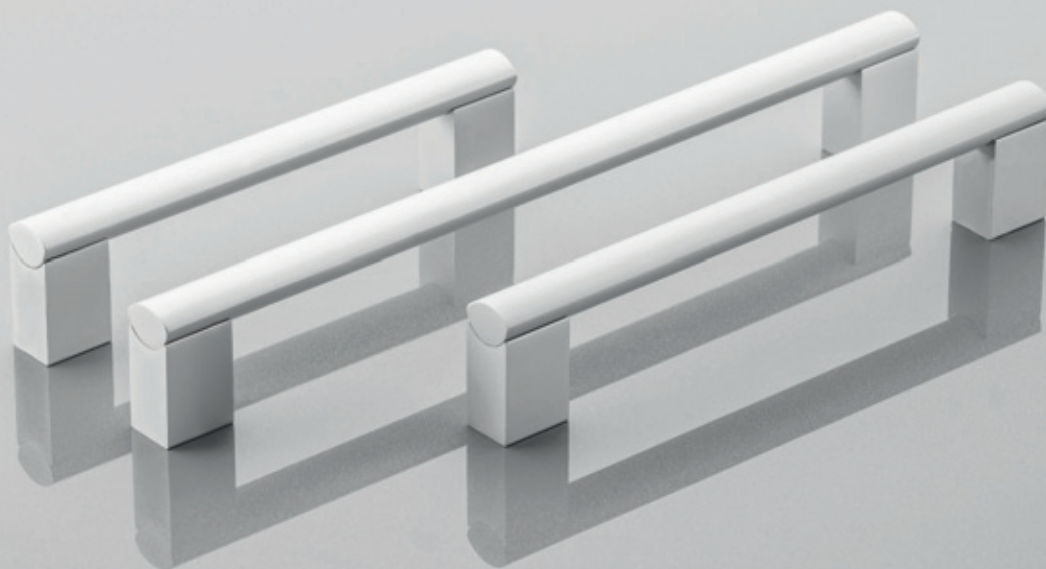

NOWOCZESNE
MODERN
МОДЕРН