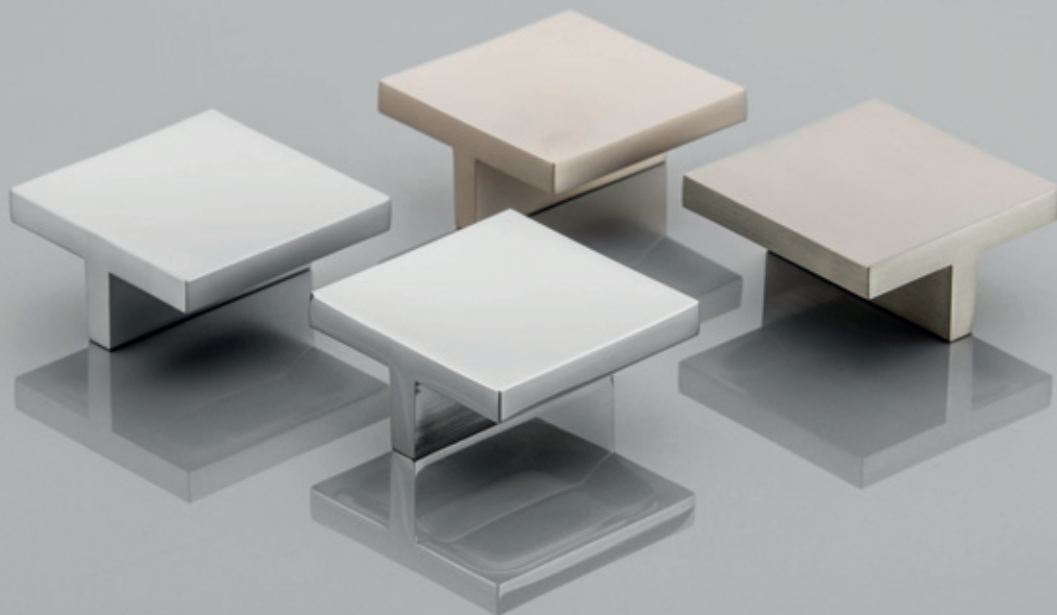

UZ — 55

chrom
chrome
хром

aluminium
aluminium
алюминий

gatka
knob
ручка

UZ-55-025-01

UZ-55-025-05

NOWOCZESNE
MODERN
МОДЕРН

UZ-60

C	L	chrom chrome хром	satyna satin сатин	aluminium aluminium алюминий	stal szczotkowana brushed steel шлифованная сталь
32	60	UZ-60-032-01	UZ-60-032-02	UZ-60-032-05	UZ-60-032-06

Ekskluzywna gałka do szuflad w nowoczesnych gabinetach i salonach.
Unique drawer knob, that will fit perfectly in modern offices and living rooms.
Эксклюзивная ручка для офисной и салонной мебели