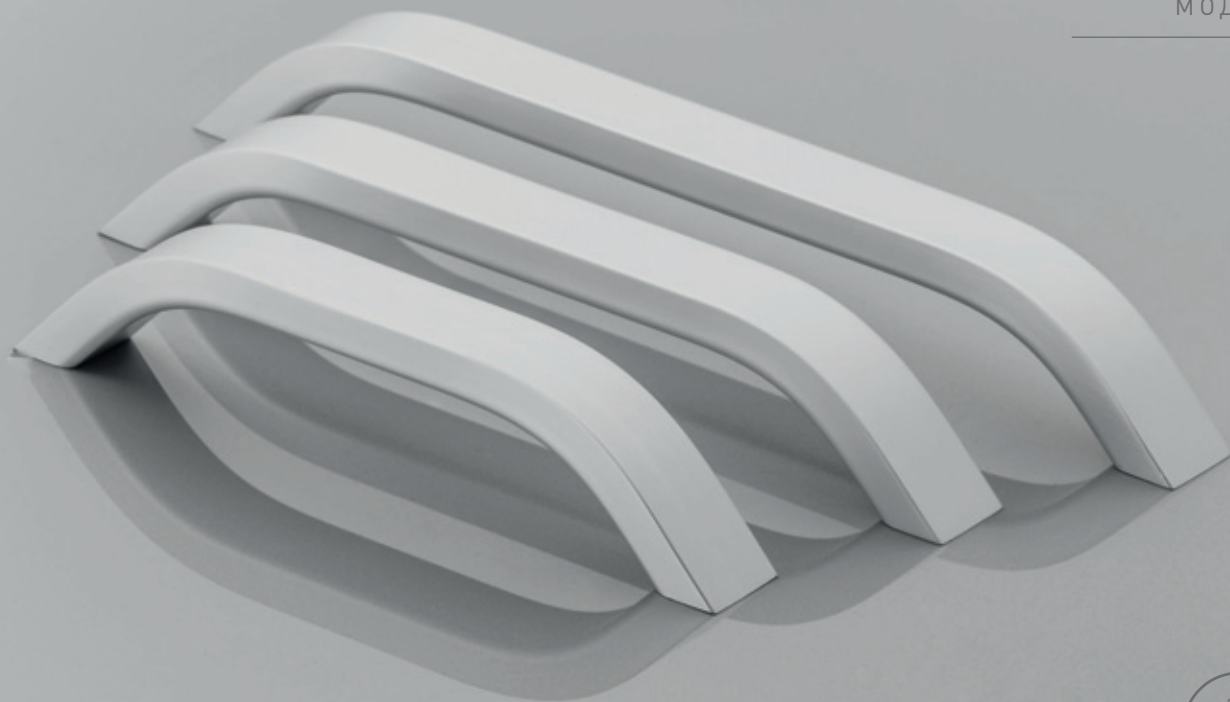

NOWOCZESNE
MODERN
МОДЕРН