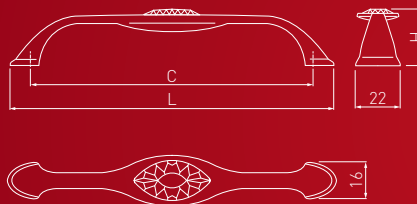

BIANCA

C	L	chrom chrome xром
96	114	UZ-BIANC-96-01
128	146	UZ-BIANC-128-01