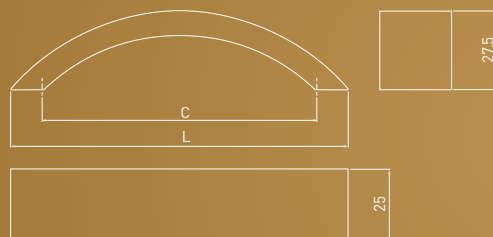

UA — 338

C	L	aluminium aluminium алюминий
128	137	UA-00-338128
160	169	UA-00-338160