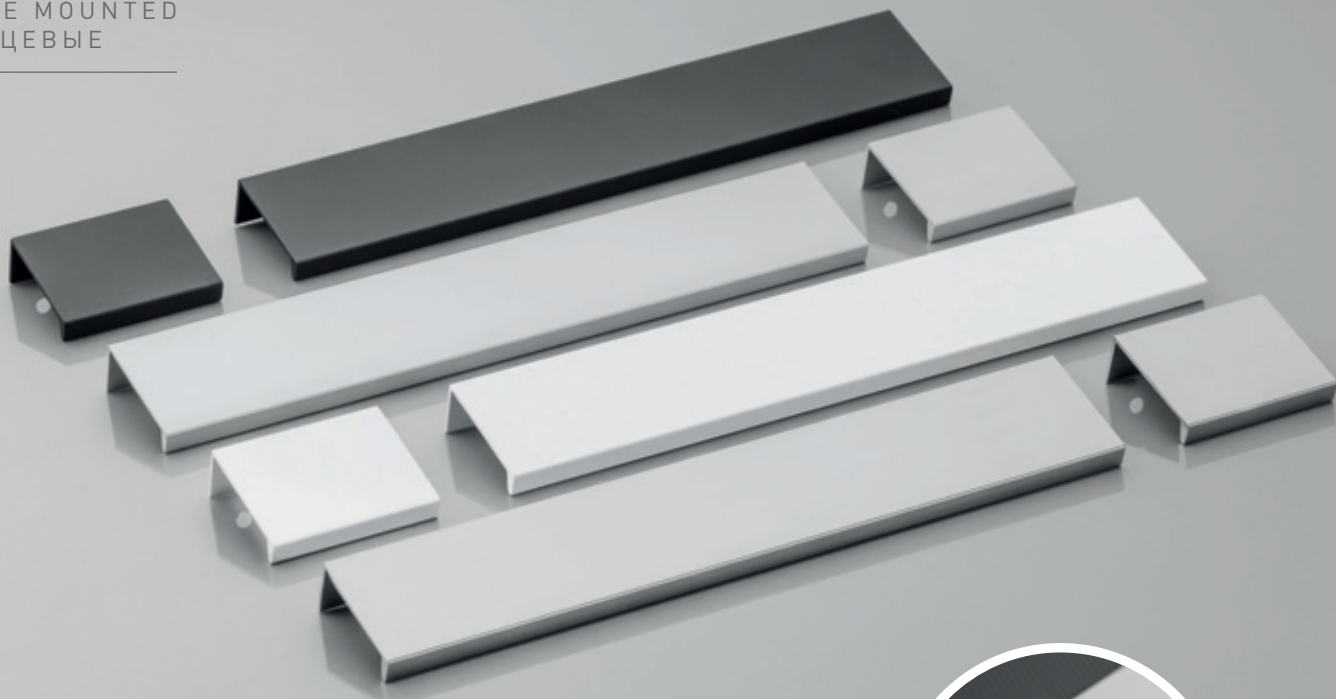

KRAWĘDZIOWE
EDGE MOUNTED
ТОРЦЕВЫЕ

Wygoda w użytkowaniu połączona z dyskrecją.
Comfort of use combined with discretion.
Абсолютная лаконичность и удобство в использовании.