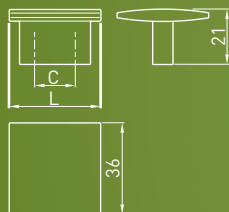

UZ — 880

C	L	chrom chrome хром
16	36	UZ-880016-01