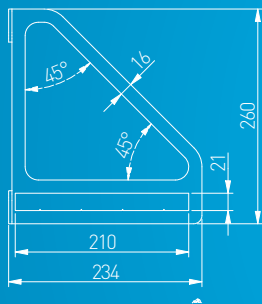

INGRID

czarny
black
чёрный

PP-INGRID-20M