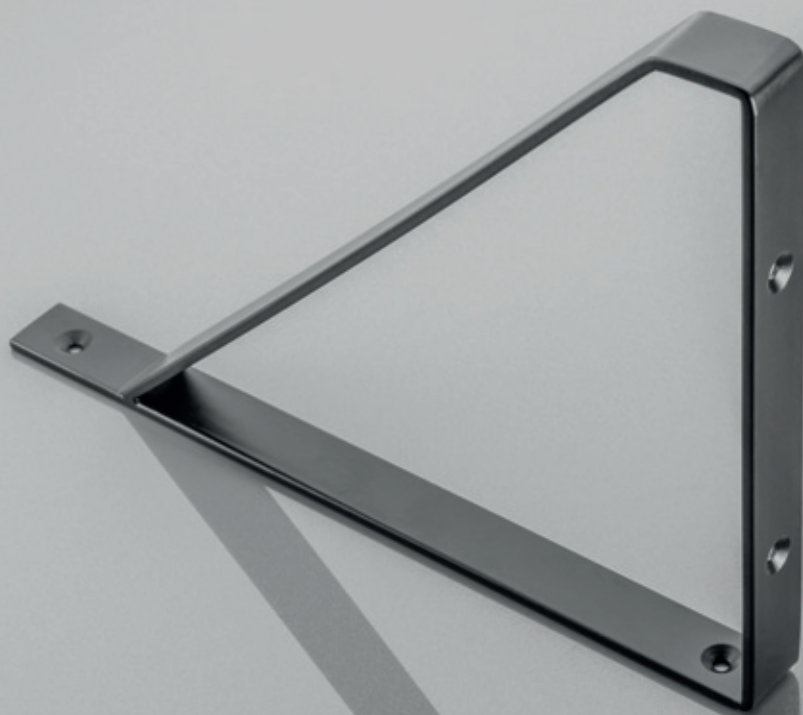

GINO

czarny
black
чёрный

PP-GINO-20M