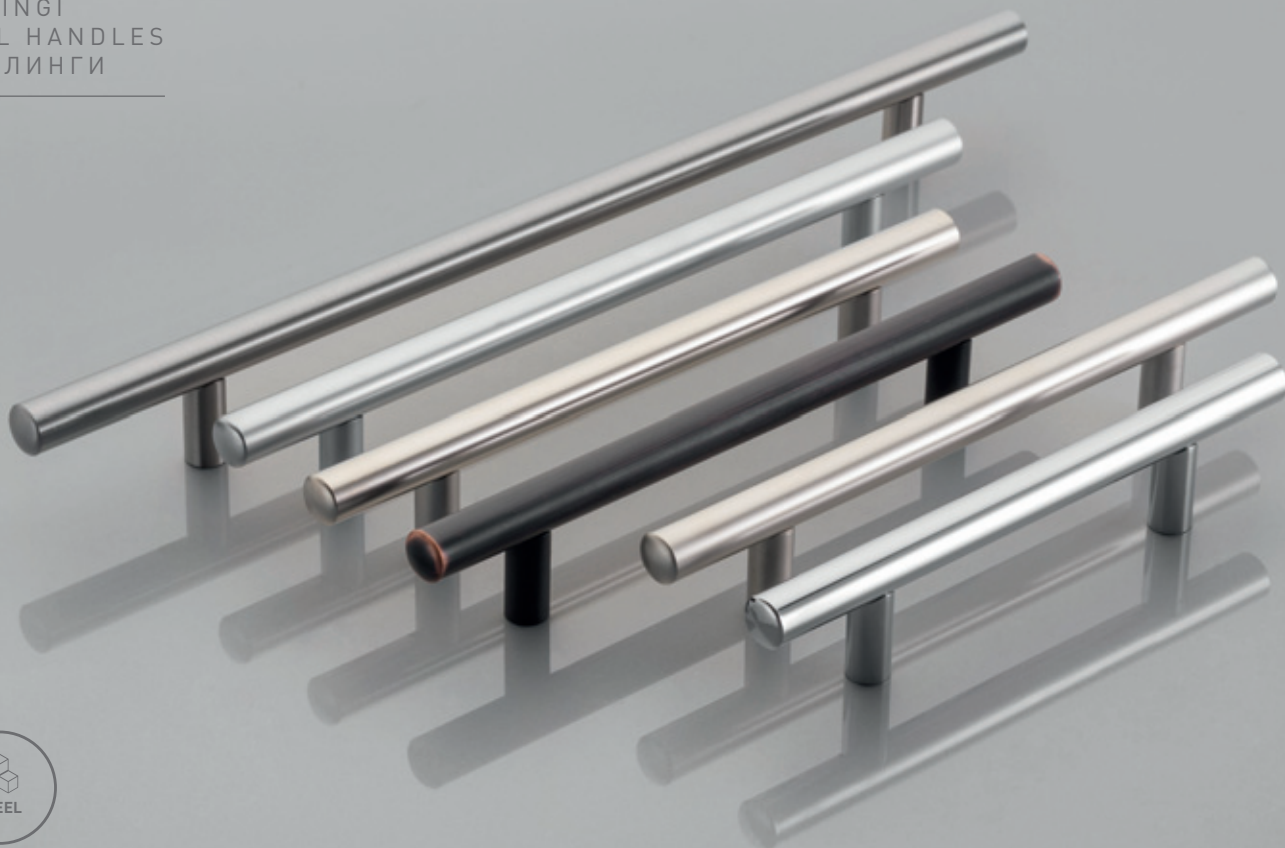

RELINGI
RAIL HANDLES
РЕЙЛИНГИ

RELING RS

C	L	chrom chrome хром	satyna satin сатин	aluminium aluminium алюминий	stal szcztokowana brushed steel шлифованная сталь	antyczna miedz antique cooper античная медь
96	156	RS-156096-01	RS-156096-02	RS-156096-05	RS-156096-06	RS-156096-14
128	188	RS-188128-01	RS-188128-02	RS-188128-05	RS-188128-06	RS-188128-14
160	220	RS-220160-01	RS-220160-02	RS-220160-05	RS-220160-06	RS-220160-14
192	272	RS-272192-01	RS-272192-02	RS-272192-05	RS-272192-06	RS-272192-14
224	304	RS-304224-01	RS-304224-02	RS-304224-05	RS-304224-06	RS-304224-14
256	336	RS-336256-01	RS-336256-02	RS-336256-05	RS-336256-06	RS-336256-14
288	368	RS-368288-01	RS-368288-02	RS-368288-05	RS-368288-06	-
320	400	RS-400320-01	RS-400320-02	RS-400320-05	RS-400320-06	RS-400320-14