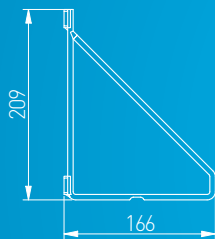

BAR

czarny
black
чёрный

PP-BAR-20M