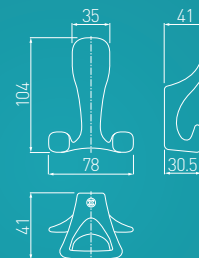

WZ-TOLED-A0-06

WZ-TOLED-A0-20M

Wieszaki o delikatnych konturach, w nietypowym kształcie, odmienią wnętrze, dodając mu subtelności.

Hangers with gentle edges, and with extraordinary shapes, will change your interior, and impart subtlety.