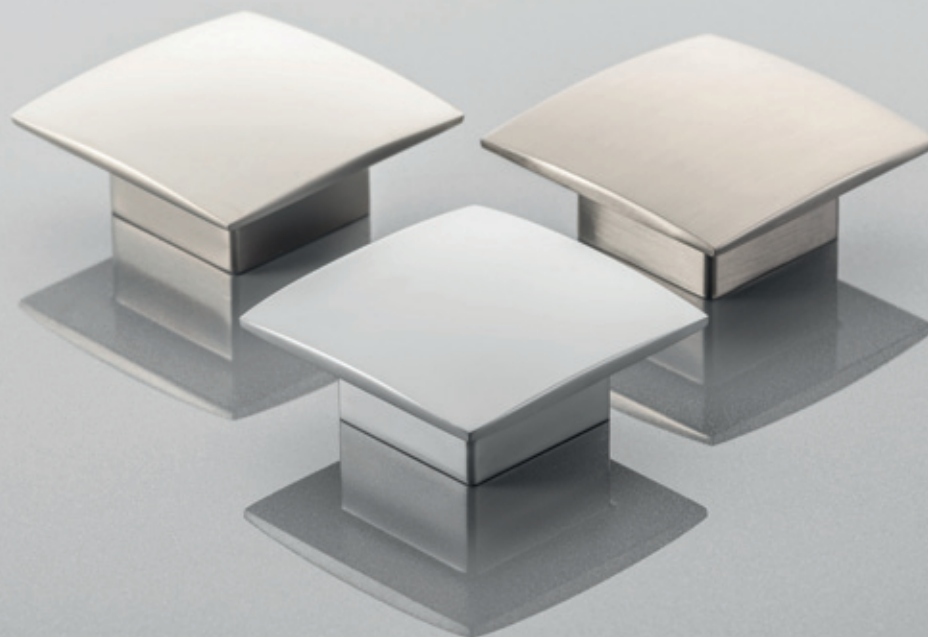

NOWOCZESNE
MODERN
МОДЕРН

UZ — 883