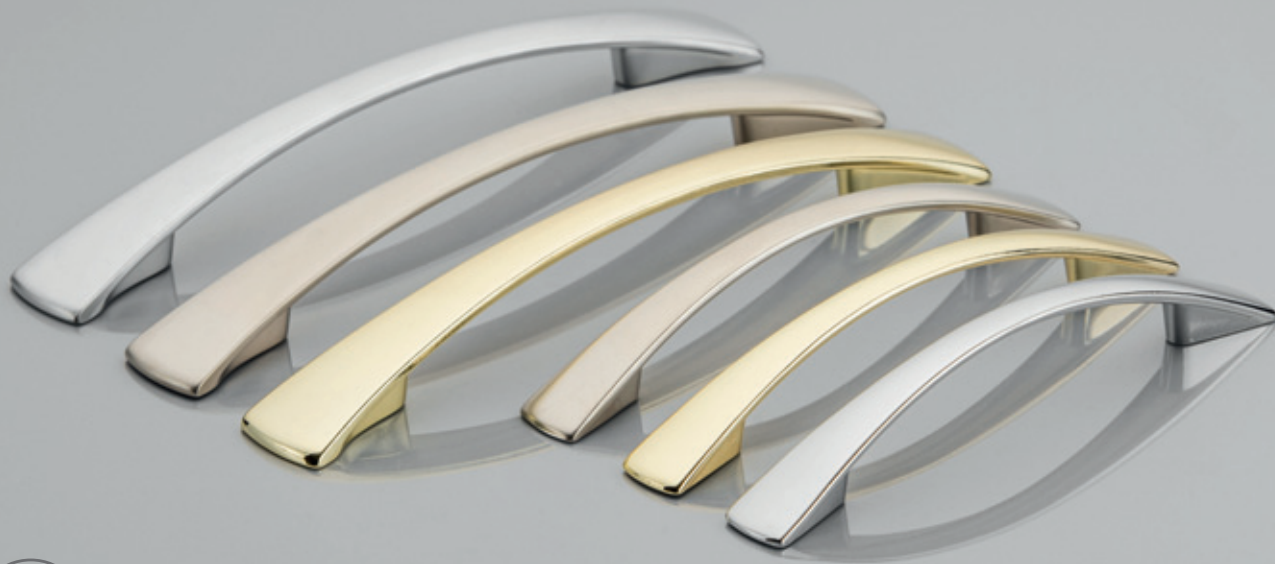

KLASYCZNE
CLASSIC
КЛАССИКА