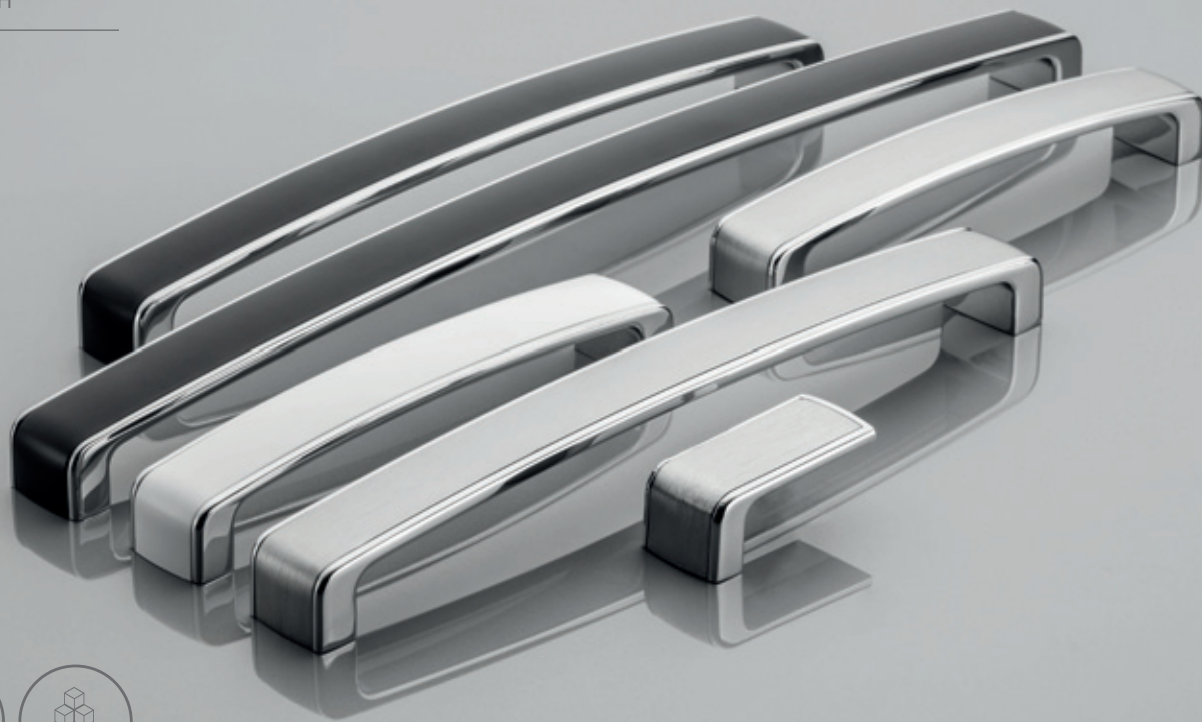

NOWOCZESNE
MODERN
МОДЕРН