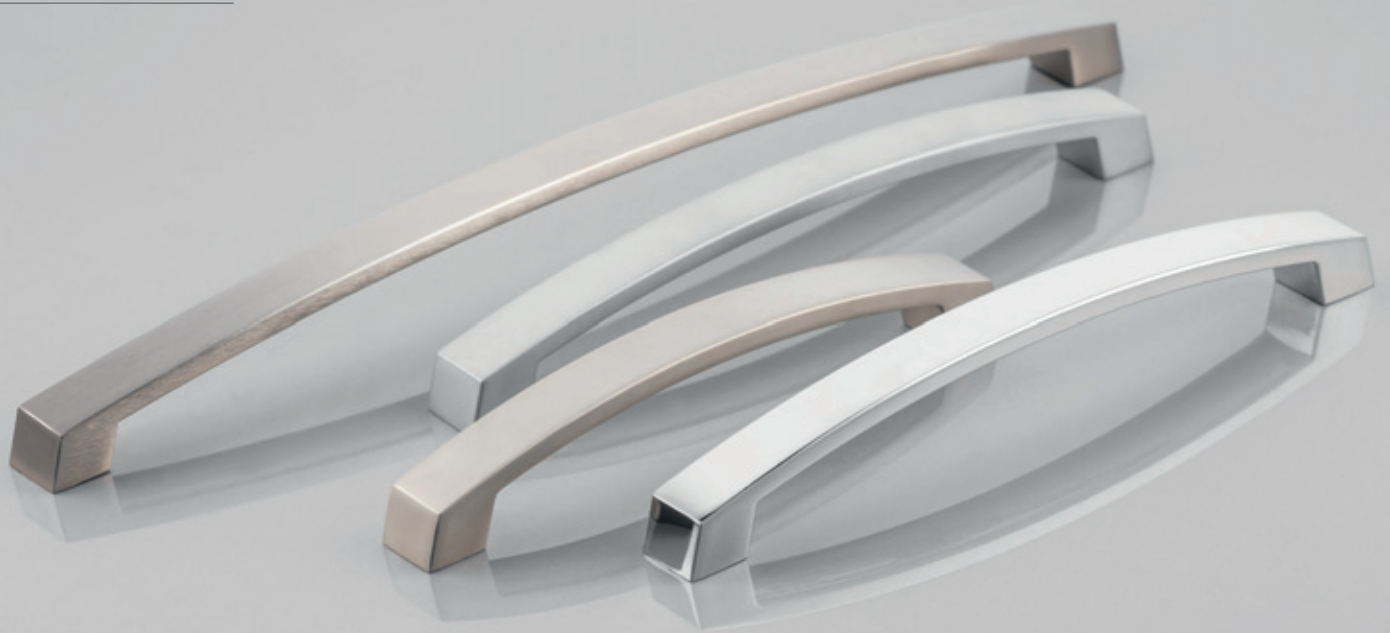

KLASYCZNE
CLASSIC
КЛАССИКА