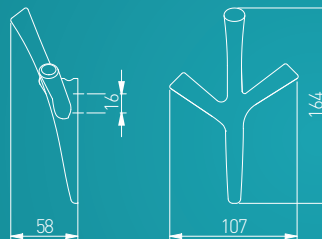

NOWOCZESNY
MODERN
МОДЕРН

WALENCIA

chrom
chrome
хром

WZ-WALENCIA-01

stal szczotkowana
brushed steel
шлифованная сталь

WZ-WALENCIA-06

czarny mat
black matt
чёрный матовый

WZ-WALENCIA-20M