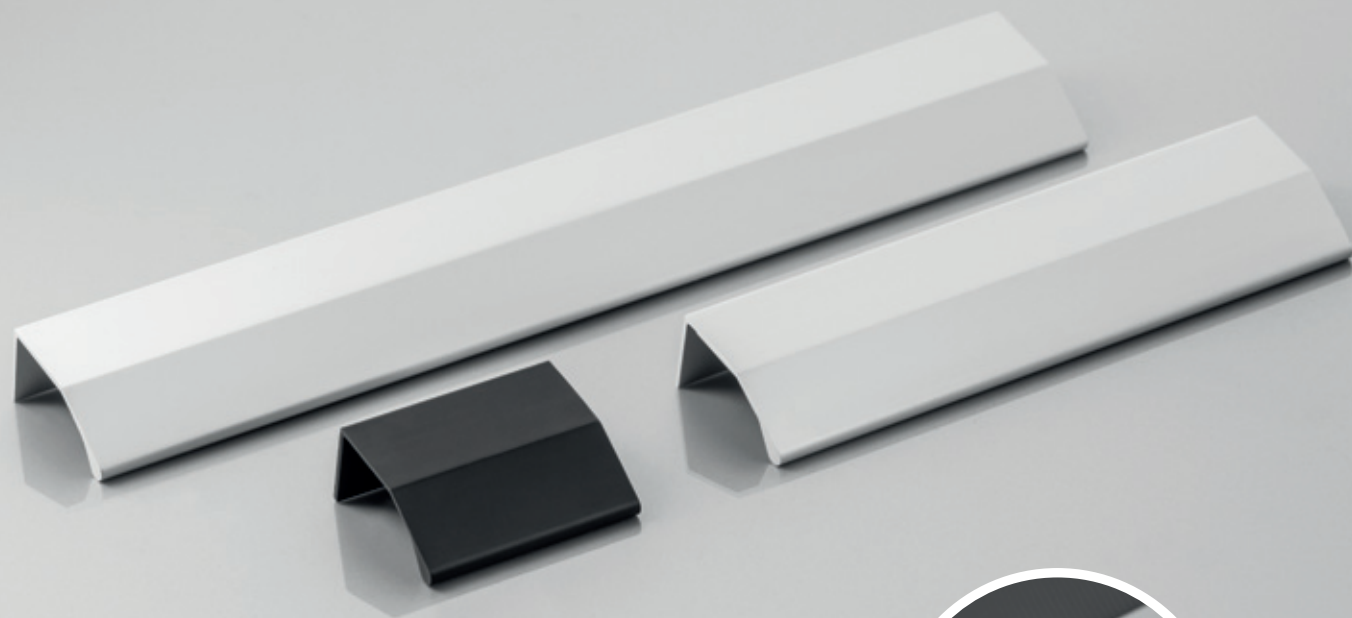

KRAWĘDZIOWE
EDGE MOUNTED
ТОРЦЕВЫЕ