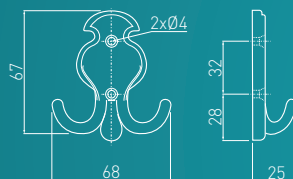

ORVIETO B0

antyczny mosiądz szczotkowany
antique brushed brass
античная шлифованная латунь

WZ-ORVIE-B0-09