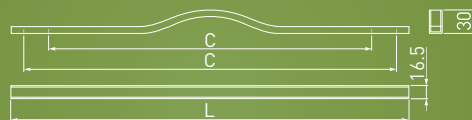

DOPPIO

C	L	chrom/ aluminium chrome/ aluminium хром/ алюминий
192 / 224	256	UA-DOPPIO192-01
416 / 480	512	UA-DOPPIO416-01